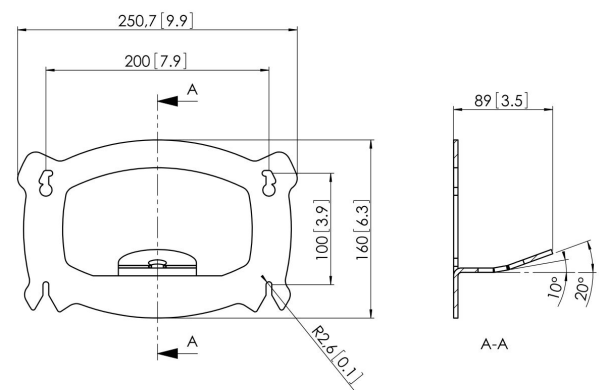

PFI 3020 Interface 200x100

PFI 3020 Interface 200x100

Technische Daten

Artikelnummer (SKU)	7230200
Farbe	Schwarz
EAN-Einzelbox	8712285317286
TÜV-zertifiziert	Ja
Neigbar	Bis zu 20° neigbar
Garantie	5 Jahre
Max. Gewichtslast (kg/Lbs)	30 / 66.14
Max. Schraubengröße	M6
Max. Schnittstellenhöhe (mm)	160
Max. Breite der Schnittstelle (mm)	251
Max. Bildschirmgröße (Zoll)	32
Min. Bildschirmgröße (Zoll)	23