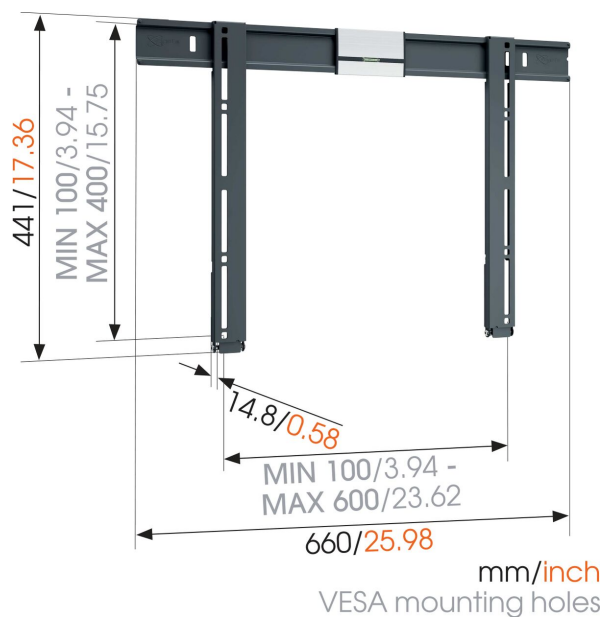

THIN 505 ExtraThin Staffa TV Fisso

Benefici chiave

- Fissa la tua TV a soli 1,5 cm dalla parete
- Il posizionamento di servizio permette un accesso facilitato ai cavi
- Installa il tuo supporto perfettamente diritto - la livella è inclusa!
- Utilizza la TV Mount Guide App per segnare facilmente il primo foro da effettuare!

Supporto fisso ultrasottile per TV piatte

Il supporto a muro THIN 505 è adatto a TV da 40" a 65" (102-165 cm) e presenta una portata massima di 40 kg. Adatto anche per televisori OLED. Una volta eseguita l'installazione, il supporto a muro si noterà appena. La distanza dalla parete è di soli 15 mm.

THIN 505 ExtraThin Staffa TV Fisso

Specifiche

Numero dell'articolo (SKU)	8395050
Colore	Nero
EAN scatola singola	8712285334986
Dimensione prodotto	L
Certificazione TÜV	Si
Garanzia	A vita
Dimensione minima dello schermo (pollici)	40
Dimensione massima dello schermo (pollici)	65
Massimo peso di carico (kg/Lbs)	40 / 88.18
Min. hole pattern	100mm x 100mm
Max. hole pattern	600mm x 400mm
Dimensione massima del bullone	M8
Altezza massima dell'interfaccia (mm)	437
Larghezza massima dell'interfaccia (mm)	680
Certificazioni	TÜV
Disposizione orizzontale massima del foro di montaggio (mm)	600
Disposizione verticale massima del foro di montaggio (mm)	400
Distanza minime dal muro (mm / inch)	15 / 0.59
Posizione di servizio	Si
Livella inclusa	Si
Struttura con misure standard o universali	Universale