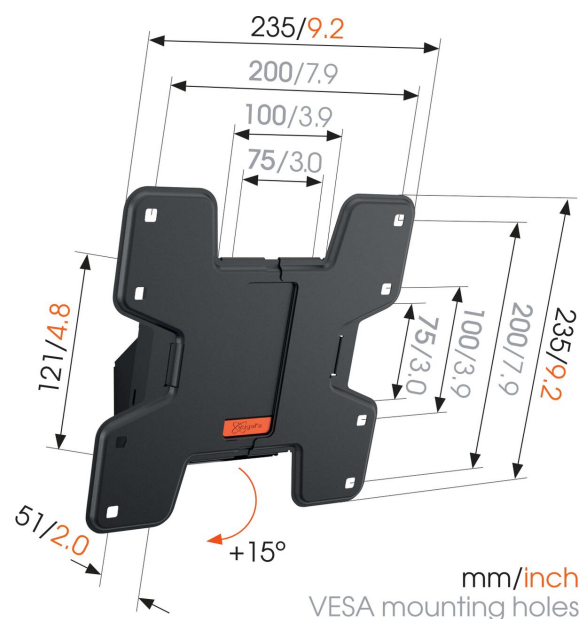

WALL 3115 Kantelbare tv-beugel

Belangrijke voordelen

- Ook geschikt voor het ophangen van je monitor
- Kantelsysteem (tot 15°) om weerspiegeling te vermijden
- Teken het eerste boorgat gemakkelijk af met behulp van de TV Mount Guide App!
- Simpelweg slim: optimaal comfort voor een betaalbare prijs

Tv-beugel met kantelfunctie voor tv's tot 20 kg

De WALL 3115 kantelbare tv-beugel heeft een maximaal draagvermogen van 20 kg. Vrijwel ieder model tv van 19" tot 43" (48-109 cm) hangt met de WALL 3115 tegen de wand. Kantelhoek is maximaal 15° naar voren.

WALL 3115 Kantelbare tv-beugel

Specificaties

Artikelnummer (SKU)	8351110
Kleur	Zwart
EAN enkele doos	8712285335280
Productgrootte	S
TÜV-gecertificeerd	Ja
Kantelen	Kantelsysteem tot 15°
Garantie	Levenslang
Min. grootte beeldscherm (inch)	19
Max. grootte beeldscherm (inch)	43
Max. laadgewicht (kg/Lbs)	20 / 44.09
Max. formaat bout	M8
Max. hoogte van interface (mm)	235
Max. breedte van interface (mm)	235
Certificeringen	TÜV
Max. horizontaal gatenpatroon (mm)	200
Max. verticaal gatenpatroon (mm)	200
Min. afstand tot de muur (mm / inch)	51 / 2.01
Universeel of vast gatenpatroon	Vast