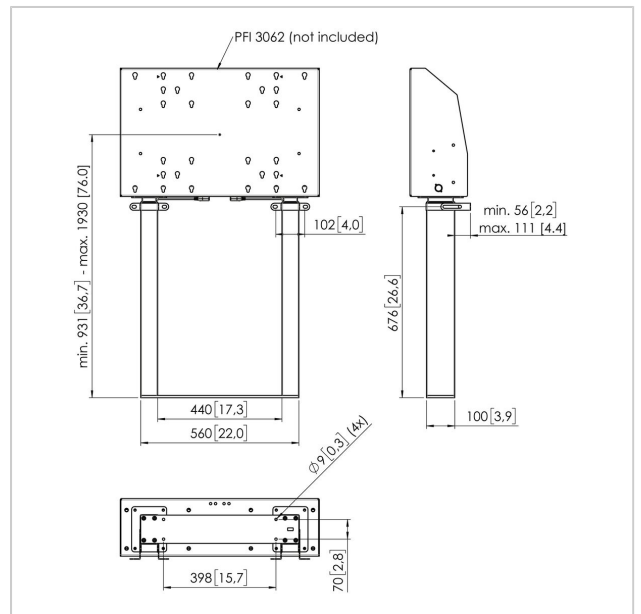

PFFE 7109 Gemotoriseerde displaylift 99 cm

Artikelnummer (SKU)
Kleur

7371090
Zwart

De PFFE 7109 dubbel gemotoriseerde displaylift voor vloerbevestiging is ideaal wanneer er zowel behoefte is aan een lage hoogte als aan de mogelijkheid om het scherm hoog te zetten. De displaylift wordt inclusief speciale wandbeugels en vloerplaat geleverd. In combinatie met de PFI 3062 interface box is de PFFE 7109 een veelzijdige en stabiele vloergemonteerde oplossing. Gebruik de optionele elektronische veiligheidsstrip om beschadiging te voorkomen als het liftgedeelte geblokkeerd wordt door b.v. een object.

Numer producttype	PFFE 7109
Artikelnummer (SKU)	7371090
Kleur	Zwart
EAN enkele doos	8712285342905
Garantie	5 jaar
Min. grootte beeldscherm (inch)	49
Max. grootte beeldscherm (inch)	90
Max. laadgewicht (kg)	120
Max. afstand tot vloer vanaf midden beeldscherm (mm)	1930
Min. afstand tot vloer vanaf midden beeldscherm (mm)	931
Gemotoriseerd	True
Op afstand te bedienen	Ja
Travel	999