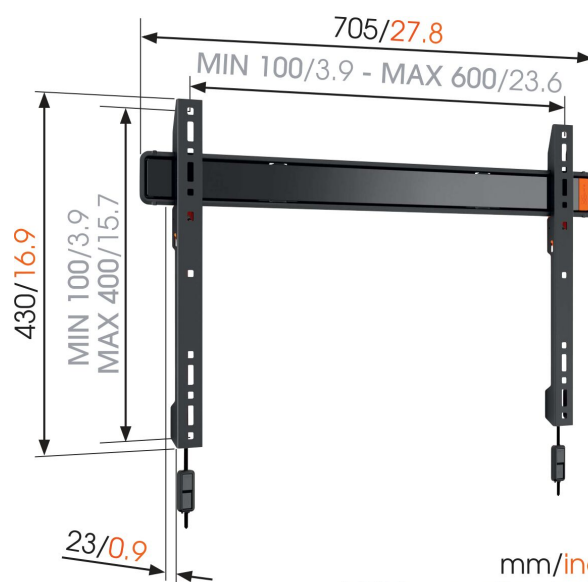

## WALL 2305 Vaste tv-beugel

### Voor de grootste TV's tot maximaal 80 inch (203 cm)

Met deze extra grote WALL 2305 TV-muurbeugel kun je zelfs de grootste TV's, van 40 tot 80 inch (101 tot 203 cm) en met een gewicht van maximaal 80 kg, veilig en stevig ophangen. Je TV als kunstwerk aan de wand. Gebruik de WALL 2305 TV-muurbeugel om je TV veilig en vlak tegen de wand te bevestigen. Een fantastische manier om ruimte te besparen in een klein vertrek. Klik het scherm veilig op zijn plaats met het Vogel's Autolock-systeem.

# Specificaties

Artikelnummer (SKU)	8350080
EAN enkele doos	8712285329920
Productgrootte	L
Garantie	Levenslang
Min. grootte beeldscherm (inch)	40
Max. grootte beeldscherm (inch)	80
Min. hole pattern	100mm x 100mm
Max. hole pattern	600mm x 400mm
Max. formaat bout	M8
Max. hoogte van interface (mm)	430
Max. breedte van interface (mm)	705
Min. afstand tot de muur (mm / inch)	23 / 0.91
Universeel of vast gatenpatroon	Universeel