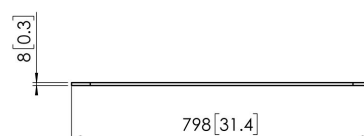

## PFF 7025 Floor plate Nero

La piastra da pavimento PFF 7025 fa parte del sistema modulare Connect-it con il quale è possibile creare una soluzione di fissaggio da pavimento per gli schermi di media e grande dimensione.

# Specifiche

Numero dell'articolo (SKU)	7370250
Colore	Nero
EAN scatola singola	8712285337208
Altezza	13
Larghezza	722
Profondità	578
Certificazione TÜV	Si
Garanzia	5 anni
Massimo peso di carico (kg)	120
Schermi back-to-back	False