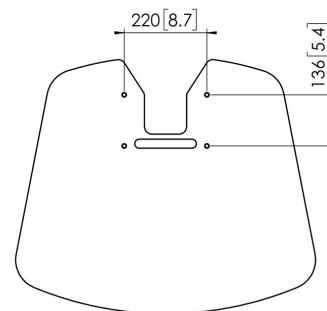

## PFF 7025 Floor plate Nero

La piastra da pavimento PFF 7025 fa parte del sistema modulare Connect-it con il quale è possibile creare una soluzione di fissaggio da pavimento per gli schermi di media e grande dimensione.

# Specifiche

Numero dell'articolo (SKU)	7370250
Colore	Nero
EAN scatola singola	8712285337208
Altezza	13
Larghezza	722
Profondità	578
Certificazione TÜV	Si
Garanzia	5 anni
Massimo peso di carico (kg)	120
Schermi back-to-back	False