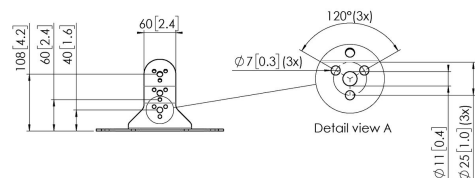

PFI 3045 Универсальное крепление для дисплея

Главные преимущества

PFI 3045 является частью модульной системы Connect-it.

PFI 3045 Универсальное крепление для дисплея

Характеристики

Артикул (SKU)	7230450
Цвет	Черный
Код EAN отдельной коробки	8712285343889
Высота	253
Ширина	240
Глубина	140
Сертифицирован TÜV	Да
Наклон	Наклон на угол до 20°
Гарантия	5 лет
Макс. весовая нагрузка (кг/фунты)	30 / 66.14
Максимальный размер болтов	M8
Макс. высота крепежного элемента (мм)	253
Макс. ширина крепежного элемента (мм)	240
Макс. размер экрана (дюймов)	43
Мин. размер экрана (дюймов)	19