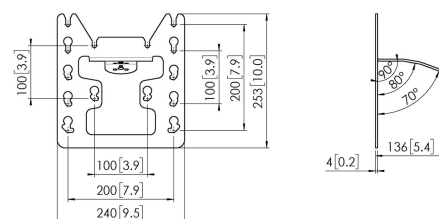

PFI 3045 Универсальное крепление для дисплея

Главные преимущества

PFI 3045 является частью модульной системы Connect-it.

PFI 3045 Универсальное крепление для дисплея

Характеристики

Артикул (SKU)	7230450
Цвет	Черный
Код EAN отдельной коробки	8712285343889
Высота	253
Ширина	240
Глубина	140
Сертифицирован TÜV	Да
Наклон	Наклон на угол до 20°
Гарантия	5 лет
Макс. весовая нагрузка (кг/фунты)	30 / 66.14
Максимальный размер болтов	M8
Макс. высота крепежного элемента (мм)	253
Макс. ширина крепежного элемента (мм)	240
Макс. размер экрана (дюймов)	43
Мин. размер экрана (дюймов)	19