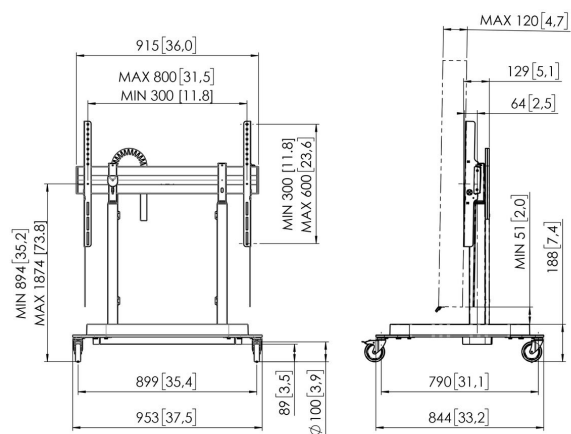

RISE 5208 Carrello sollevatore motorizzato per schermi 80 mm/s (nero, EU)

Benefici chiave

- Regolazione in altezza ai 980 mm
- Velocità di movimento di 80 mm/s per gli schermi più pesanti grazie a QuickRise™
- Certificato TÜV e CE
- Base appositamente progettata per una maggiore sicurezza
- Gestione integrata dei cavi (CIS®)

Lo schermo viene spostato in modo fluido e sicuro all'altezza corretta

Il carrello sollevatore motorizzato per schermi RISE 5208 è adatto per schermi fino a 86" e 120 kg max. Il carrello solleva lo schermo in modo fluido, rapido e sicuro ad una velocità di 80 mm/s con QuickRise™. Con una corsa di 980 mm, il sollevatore è adatto sia per posizioni molto basse che alte. Il montaggio dall'alto verso il basso assicura un'installazione rapida. Offriamo una garanzia di 5 anni. La sicurezza prima di tutto! I sollevatori per schermi Vogel's sono conformi ai più elevati standard di sicurezza internazionali di TÜV e CE (UL e GS in corso).

RISE 5208 Carrello sollevatore motorizzato per schermi 80 mm/s (nero, EU)

Specifiche

Numero dell'articolo (SKU)	7352080
Colore	Nero
EAN scatola singola	8712285357909
Altezza	1205
Larghezza	955
Profondità	846
Certificazione TÜV	Si
Garanzia	5 anni
Dimensione minima dello schermo (pollici)	65
Dimensione massima dello schermo (pollici)	86
Massimo peso di carico (kg/Lbs)	120 / 264.55
Certificazioni	CE
Distanza massima dal pavimento - centro di visione (mm)	1874
Disposizione orizzontale massima del foro di montaggio (mm)	800
Disposizione verticale massima del foro di montaggio (mm)	600
Distanza minime dal pavimento - centro di visione (mm)	894
Disposizione orizzontale minime del foro di montaggio (mm)	300
Disposizione verticale minime del foro di montaggio (mm)	300
Motorizzato	Si
Regolazione altezza (mm)	980