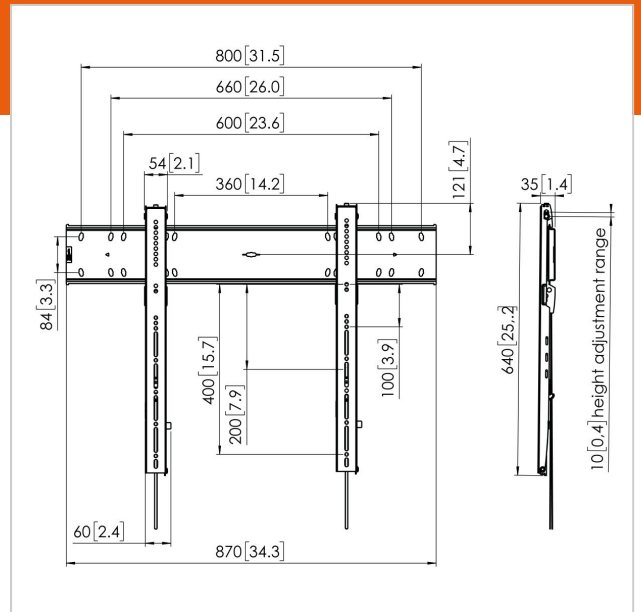

PFW 6800 Display- Wandhalterung fest

Artikelnummer (SKU)
Farbe

7368000
Schwarz

Entscheidende Vorteile

- Problemlose Ausrichtung und Installation
- Für die schwersten Bildschirme
- Ausrichten nach der Installation möglich
- Selbst-zentrierende Bildschirmschrauben

Die PFW 6800 ist eine robuste und gleichzeitig elegante, starre Wandhalterung. Sie ist mit einem leicht zugängliches, integriertes Schloss ausgestattet und ist dabei nur unglaubliche 35 mm tief. Die Halterung trägt Bildschirme zwischen 55 und 80 Zoll mit einem Gewicht von bis zu 100 kg.

PFW 6800 Display-Wandhalterung fest

www.vogels.com

VOGEL'S HOLDING BV 2019 (c) Alle Rechte vorbehalten.
Vorbehaltlich Druckfehler, technischer und Preisänderungen.
Datum: 2019-06-17

Technische Daten

Produkttyp-Nummer	PFW 6800
Artikelnummer (SKU)	7368000
Farbe	Schwarz
EAN-Einzelbox	8712285334160
TÜV-zertifiziert	Ja
Garantie	5 Jahre
Max. Gewichtslast (kg)	100
Min. hole pattern	75mm x 75mm
Max. hole pattern	800mm x 400mm
Max. Schraubengröße	M8
Max. Schnittstellenhöhe (mm)	636
Max. Breite der Schnittstelle (mm)	870
Fischer enthalten	Ja
Nivellierfunktion	Horizontale Ausrichtung nach der Installation
Verriegelungsoptionen	Schloss enthalten / integriert
Max. Abstand zur Wand (mm)	35
Max. horizontale Lochung (mm)	800
Max. Bildschirmgröße (Zoll)	80
Max. vertikale Lochung (mm)	400
Min. horizontale Lochung (mm)	75
Min. Bildschirmgröße (Zoll)	55
Min. vertikale Lochung (mm)	75
Orientierung	Querformat
Serviceposition	Ja