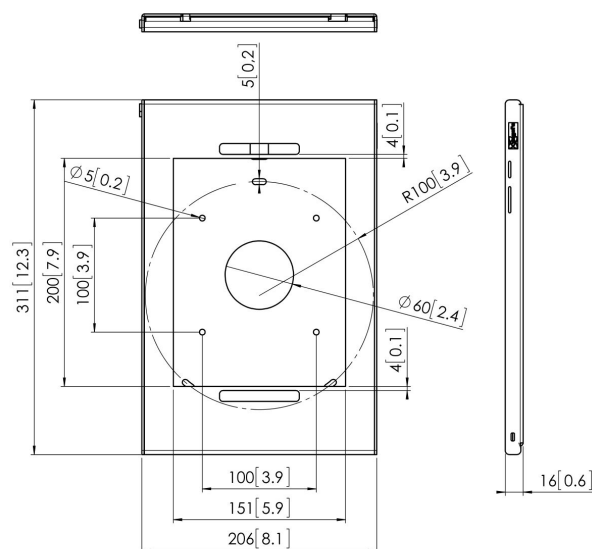

PTS 1220 TabLock dla Galaxy Tab S3; bez dostępu do przycisku „Home”

Coraz więcej tabletów jak Samsung Galaxy Tab jest używanych w miejscach publicznych jak sklepy, muzea, showrooms czy wystawy. Specjalnie do Samsung Galaxy Tab Vogel's zaprojektował obudowy zabezpieczające przed kradzieżą i nieautoryzowanym dostępem: TabLock.

PTS 1220 TabLock dla Galaxy Tab S3; bez dostępu do przycisku „Home”

Specyfikacja

Numer artykułu (SKU)	7495294
Kolor	Srebrny
Kod EAN pojedynczego opakowania	8712285331701
Wysokość	311
Szerokość	206
Głębokość	16
Certyfikat TÜV	Nie
Gwarancja	5-letnia
Opcje montażu biurkowego	Nieruchomy uchwyt biurkowy Nieruchomy stojak biurkowy Wolnostojący stojak biurkowy
Blokada przeciwkradzieżowa	True
Przycisk „Home” tabletu ukryty lub dostępny	Ukryty