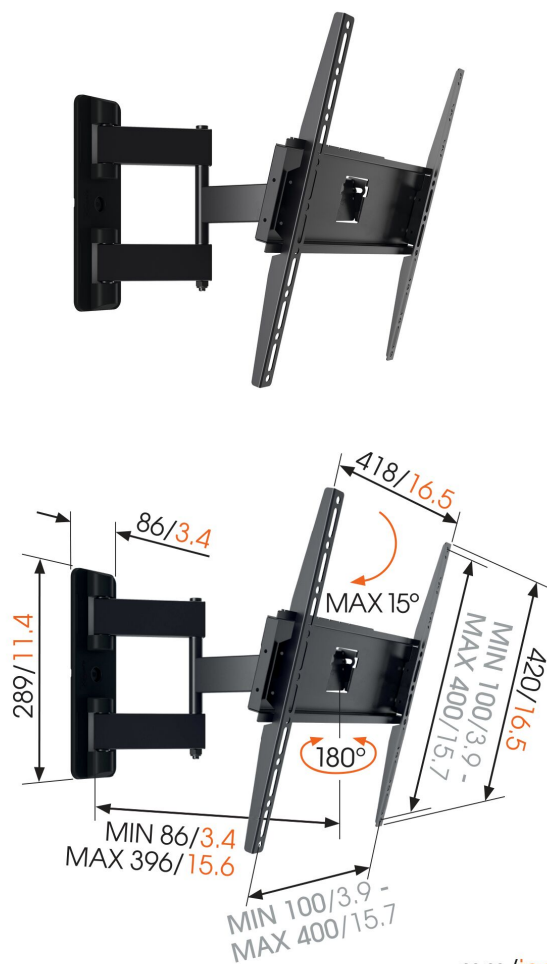

## MA3040 Draaibare tv-beugel

### Belangrijke voordelen

- Zicht voor de hele kamer: draai tot 180°
- Getest met 3x het max. tv gewicht
- Bouten en fischer® pluggen zitten erbij
- Voorkom reflecties: kantel tot 15°
- Betrouwbare kwaliteit voor een betaalbare prijs

### Voor tv's van 32 tot en met 65 inch (165 cm)

Met de MA 3040 muurbeugel hang je grote tv's van 32 tot en met 65 inch (82 tot 140 cm) veilig aan de muur. Deze degelijke beugel is geschikt voor tv's tot 25 kg. Naast draaien kan de MA 3040 ook tot 15° kantelen.

# Specificaties

Artikelnummer (SKU)	8573040
Kleur	Zwart
EAN enkele doos	8712285337109
Productgrootte	M
TÜV-gecertificeerd	Ja
Kantelen	Kantelsysteem tot 10°
Draaien	Volledig draaibaar (tot 180°)
Garantie	2 jaar
Min. grootte beeldscherm (inch)	32
Max. grootte beeldscherm (inch)	65
Max. laadgewicht (kg/Lbs)	25 / 55.12
Min. hole pattern	100mm x 100mm
Max. hole pattern	400mm x 400mm
Max. formaat bout	M8
Max. hoogte van interface (mm)	420
Max. breedte van interface (mm)	418
Certificeringen	TÜV
Max. afstand tot de muur (mm / inch)	396 / 15.59
Min. afstand tot de muur (mm / inch)	86 / 3.39
Aantal scharnierpunten	3
Universeel of vast gatenpatroon	Universeel