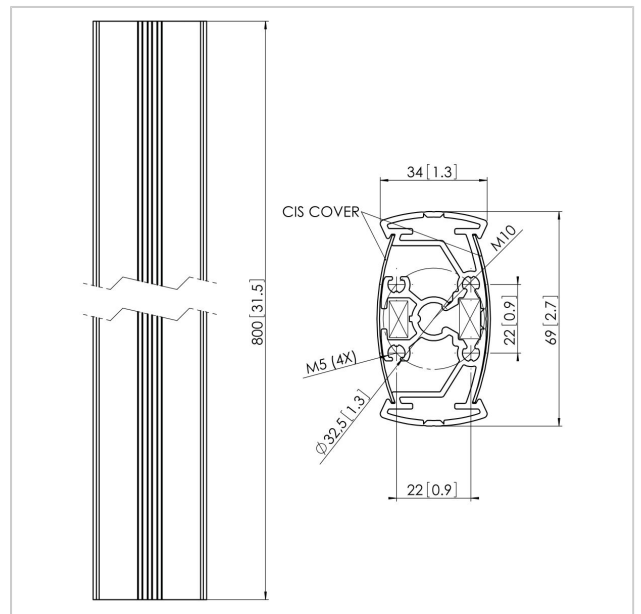

PUC 2308 Tubo 80 cm

Número de artículo (SKU) 7223084
Color Plateado

Beneficios clave

- Organización de cables
- Modular

El PUC 2308 es un tubo de 80 cm y forma parte del sistema modular Connect-it con el que podrá crear su propia solución de techo para pantallas pequeñas y medianas.

El PUC 2308 está provisto del sistema doble de gestión de cables CIS®, con el que podrá ocultar todos los cables de forma rápida y sencilla. Como el tubo es de aluminio, se podrá cortar fácilmente a la longitud deseada. Los tubos Connect-it se pueden personalizar fácilmente. Pegando la tapa de plástico del tubo Connect-it o sustituyéndola por una tapa propia, ésta se podrá adaptar a un estilo de casa o interior. Con la interfaz PFI 3040 es posible montar varias pantallas unas encima de otras y/o juntas en sentido opuesto. Para una solución completa de techo, combine este tubo con una de las placas de techo de la Serie Connect-it o el adaptador para cercha y un interfaz Connect-it .

PUC 2308 Tubo 80 cm

VOGEL'S HOLDING BV 2019 (c) Todos los derechos reservados.
Sujeto a errores tipográficos y a correcciones técnicas y de precios.

Fecha:2019-05-10

www.vogels.com

Especificaciones

Número de tipo de producto	PUC 2308
Número de artículo (SKU)	7223084
Color	Plateado
Caja individual EAN	8712285317200
Longitud	800
Certificación TÜV	Si
Garantía	5 años
Carga máx. de peso (kg)	30
Pantallas en sentidos opuestos	True