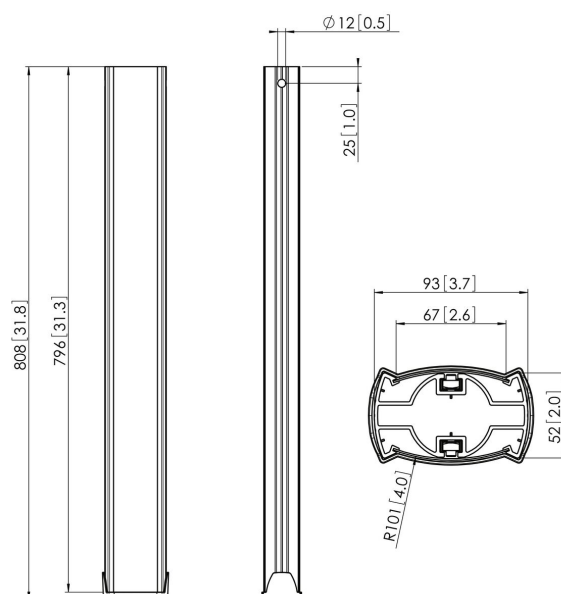

PUC 2508S Palo

Benefici chiave

- Gestione del cablaggio
- Modulare

Il modello PUC 2508 è un tubo da 80 cm e fa parte del sistema modulare Connect-it con il quale è possibile creare una soluzione di fissaggio a soffitto personalizzata per gli schermi di media e grande dimensione.

PUC 2508S Palo

Specifiche

Eccezioni Conned It	2x if inches gte 65
Schermi back-to-back	True
Massimo peso di carico (kg)	80
Massimo peso di carico (Lbs)	176.37
Lunghezza	800
Numero dell'articolo (SKU)	7225084
EAN scatola singola	8712285318702
Colore	Argento
Certificazioni	TAA TÜV
Certificazione TÜV	Si
Garanzia	5 anni