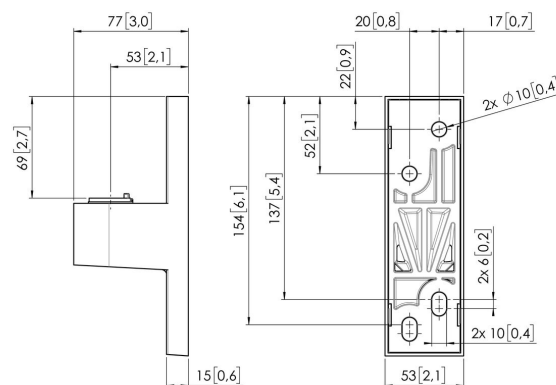

МОМО С101 Компонент настенное крепление для серий МОМО Motion и Motion Plus (черный)

Главные преимущества

Создайте свой идеальный кронштейн для монитора МОМО С101 Компонент настенное крепление является частью серий МОМО Motion и Motion+. Специально предназначен для настенного монтажа. МОМО С101 подходит для мониторов с диагональю до 49 дюймов. Бесконечные возможности Создайте многомониторную конфигурацию с помощью всего нескольких компонентов. Располагайте мониторы как прямо, так и под углом. Аксессуары и компоненты кронштейна для мониторов МОМО устанавливаются с помощью всего одного шестигранного ключа, заботливо включенного в комплект. Таким образом, нужный инструмент всегда будет у вас под рукой.

MOMO C101 Компонент настенное крепление для серий MOMO Motion и Motion Plus (черный)

Характеристики

Артикул (SKU)	7161010
Цвет	Черный
Код EAN отдельной коробки	8712285353901
Сертифицирован TÜV	Да
Гарантия	10 лет