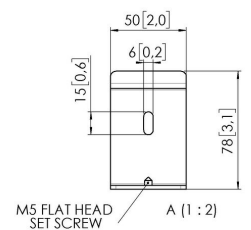

RISE A 164 Ständerwand-Adapter für RISE Boden-Wand-Display-Lifts

RISE A 164 Ständerwand- Adapter für RISE Boden-Wand- Display-Lifts

Technische Daten

Artikelnummer (SKU)

7301644

EAN-Einzelbox

8712285407383

Farbe