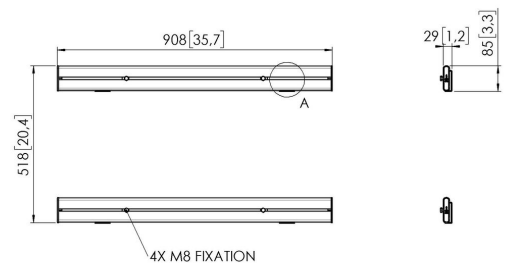

RISE A 164 Ständerwand-Adapter für RISE Boden-Wand-Display-Lifts

RISE A 164 Ständerwand- Adapter für RISE Boden-Wand- Display-Lifts

Technische Daten

Artikelnummer (SKU)

7301644

EAN-Einzelbox

8712285407383

Farbe