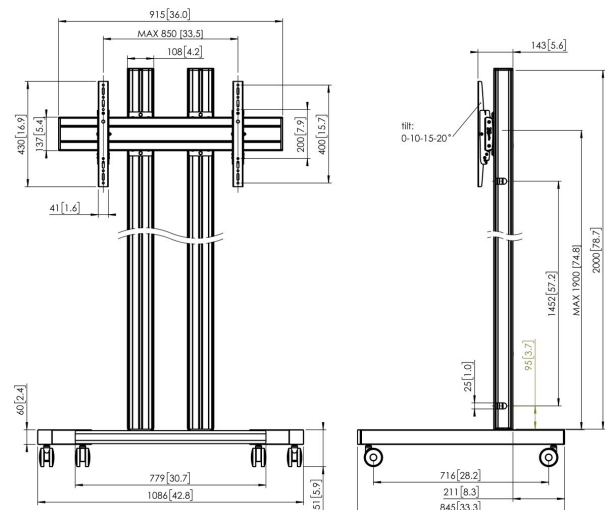

TD2084 Display Trolley ≥65" (silver)

Trolley kit TD2084

Display size: >65" 65" Fitment: 800x400 Max. load: 150 kg - 330 lbs Kit consists of: • 1x PFT 8530 Trolley frame • 2x PUC 2720 Pole 200 cm • 1x PFB 3409 Interface bar • 1x PFS 3204 Interface display strips

TD2084 Display Trolley ≥65" (silver)

Specifications

Article number (SKU)	7953094
Colour	Silver
EAN single box	8712285333323
Height	2151
Width	1086
Depth	845
TÜV certified	Yes
Tilt	Tilt -3°/+3°
Guarantee	5 years
Max. weight load (kg)	150
Min. hole pattern	100mm x 100mm
Max. hole pattern	850mm x 400mm
Max. bolt size	M8
Max. height of interface (mm)	430
Max. width of interface (mm)	915
Max. distance to floor - center display (mm)	2151
Max. horizontal hole pattern (mm)	850
Max. vertical hole pattern (mm)	400
Min. horizontal hole pattern (mm)	100
Min. screen size (inch)	65
Min. vertical hole pattern (mm)	100
Min. weight load (kg)	81
Universal or fixed hole pattern	Universal