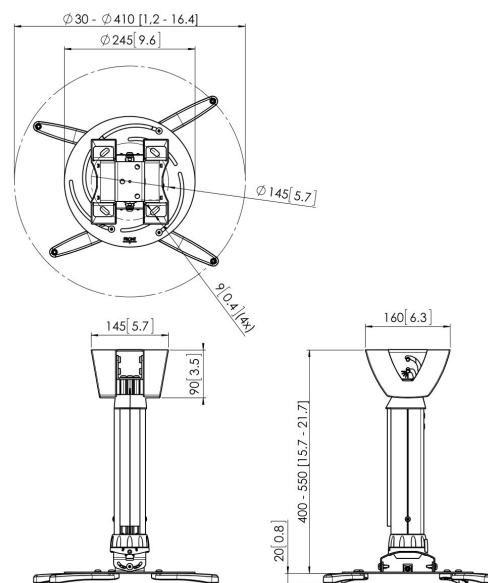

PPC 2540 Supporto a soffitto a scomparsa

Il modello PPC 2540 è un supporto per proiettori regolabile in altezza progettato appositamente per i proiettori di nuova generazione fino a 30 kg di peso. Questa interfaccia per proiettori è dotata di una regolazione fine esclusiva per un allineamento preciso con la superficie di proiezione. Una volta allineato, il proiettore rimane in posizione. Ruotando l'anello di frizione esclusivo si eliminerà tutto il gioco dalle connessioni dell'interfaccia, rendendo il supporto una soluzione solida e molto stabile.

PPC 2540 Supporto a soffitto a scomparsa

Specifiche

Numero dell'articolo (SKU)	7025404
Colore	Argento
EAN scatola singola	8712285325243
Certificazione TÜV	Sì
Inclinazione	Inclinazione fino a 15°
Rotazione	A 360°
Garanzia	5 anni
Massimo peso di carico (kg)	30
Distanza massima dal soffitto (mm)	550
Distanza minime dal soffitto (mm)	400
Raggio (diametro)	30 - 410 mm
Muovere	15