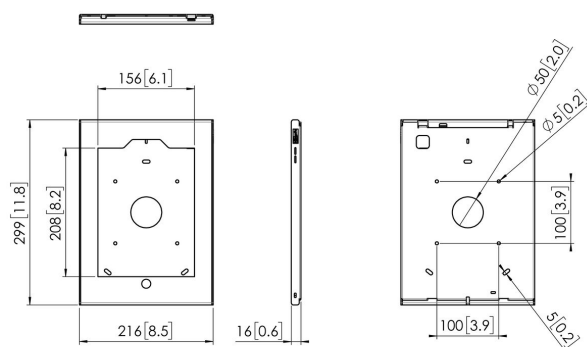

PTS 1238 TabLock dla iPad 10.2 (2019, 2020, 2021)

Specyfikacja

Numer artykułu (SKU)	7495474
Kolor	Srebrny
Kod EAN pojedynczego opakowania	8712285347405
Wysokość	299
Szerokość	216
Głębokość	16
Certyfikat TÜV	Nie
Gwarancja	5-letnia
Opcje montażu biurkowego	Nieruchomy uchwyt biurkowy Nieruchomy stojak biurkowy Wolnostojący stojak biurkowy
Blokada przeciwkradzieżowa	True
Przycisk „Home” tabletu ukryty lub dostępny	Dostępny