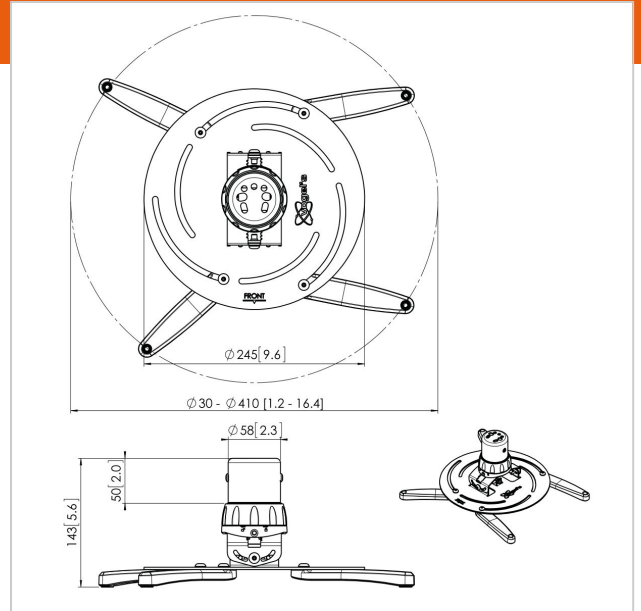

### Belangrijke voordelen

- Kabels volledig weggewerkt
- Fijnafstelling tijdens montage
- Fijnafstelling mogelijk na montage
- Diefstalpreventie

De projector plafondbeugel PPC 2500 is speciaal ontwikkeld voor de nieuwste generatie projectoren met een gewicht van maximaal 30 kg. De projector-interface is voorzien van een functie voor nauwkeurige uitlijning met het projectieoppervlak. De projector blijft na uitlijning in exact dezelfde positie. Met de unieke frictiering kan alle speling uit de interface verbindingen worden gehaald, waardoor deze steun een stevige en uiterst stabiele oplossing is.

Wanneer de hoogte van het plafond niet bekend is of wanneer flexibiliteit gewenst is, kunnen de kits voor in hoogte verstelbare plafondsteunen worden gebruikt. Deze steunen zijn verkrijgbaar in drie lengtematen, verstelbaar van 400 tot 1350 mm. De buis is over de volle lengte voorzien van het CIS® kabeldoorvoersysteem en de kabels kunnen zelfs na de installatie nog worden geleid. Het CIS® biedt voldoende ruimte voor alle benodigde kabels, die in enkele seconden zijn verborgen.

## Specificaties

Numer producttype	PPC 2500
Artikelnummer (SKU)	7025004
Kleur	Zilver
EAN enkele doos	8712285325229
TÜV-gecertificeerd	Ja
Kantelen	Kantelsysteem tot 15°
Draaien	Tot 360°
Garantie	5 jaar
Max. laadgewicht (kg)	30
Fischer inbegrepen	Ja
Max. afstand tot plafond (mm)	124
Min. afstand tot plafond (mm)	124
Reikwijdte (diameter)	30 - 410 mm
Kogelgewricht	15