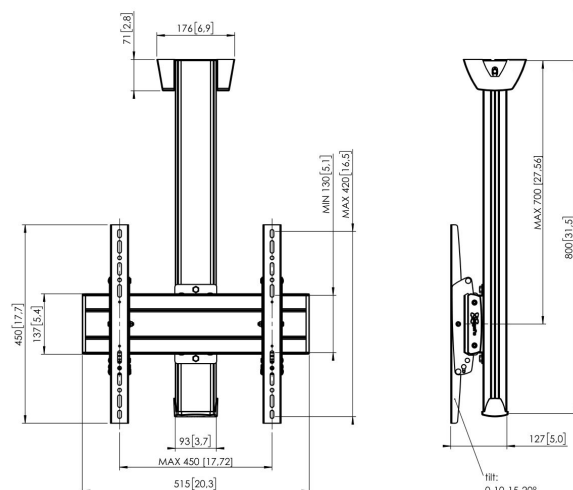

## C0844B Uchwyt sufitowa stała

### Uchwyt sufitowa zestaw C0844

Rozmiar ekranu: Maks. obciążenie: 400x400Wymiary: 80 kg - 176 lbs Zestaw w skład którego wchodzi: • 1x PUC 1060 Płyta sufitowa stała • 1x PUC 2508 Profil 80 cm • 1x PFB 3405 Belka mocująca do ekranu • 1x PFS 3304 Ramiona mocujące do ekranu

### Specyfikacja

Maks. rozmiar ekranu (cale)	65
Min. hole pattern	100mm x 100mm
Max. hole pattern	400mm x 400mm
Min. szerokość rozkładu otworów (mm)	100
Maks. szerokość rozkładu otworów (mm)	400
Min. odległość pomiędzy otworami montażowymi w pionie (mm)	100
Maks. odległość pomiędzy otworami montażowymi w pionie (mm)	400
Uniwersalny lub stały rozkład otworów montażowych	Uniwersalny
Maks. wysokość części łączącej (mm)	450
Maks. szerokość części łączącej (mm)	515
Maks. odległość od sufitu — do środka ekranu (mm)	700
Maks. nośność (kg)	80
Maks. nośność (Lbs)	176.37
Rodzaje sufitów	Płaski sufit
Uchylny	Uchylny do 20°
Autoblokada	True
Długość	800
Szerokość	515
Głębokość	127
Numer artykułu (SKU)	7950010
Kod EAN pojedynczego opakowania	8712285332128
Kolor	Czarny
Certyfikaty	TÜV
Certyfikat TÜV	Tak
Gwarancja	5-letnia