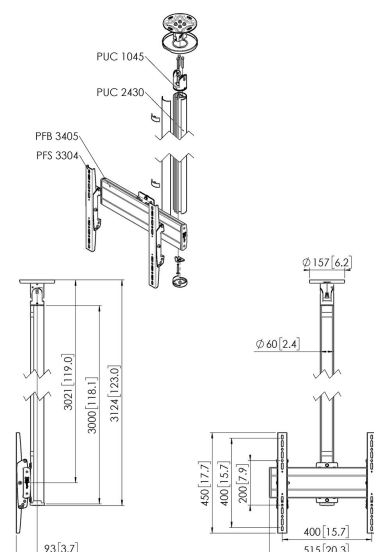

CT243044S Uchwyt sufitowa

Kluczowe atuty

- Stylowy i profesjonalny design
- Łatwy montaż
- Obrotowy

Uchwyt sufitowa zestaw CT243044

Rozmiar ekranu: Maks. obciążenie: 400x400 Wymiary: 40 kg - 88 lbs Zestaw w skład którego wchodzi: • 1x PUC Płyta sufitowa uchylna-obrotowa • 1x PUC 2430 Profil 300 cm • 1x PFB 3405 Belka mocująca do ekranu • 1x PFS 3304 Ramiona mocujące do ekranu

CT243044S Uchwyt sufitowa

Specyfikacja

Numer artykułu (SKU)	7955134
Kolor	Srebrny
Kod EAN pojedynczego opakowania	8712285347306
Długość	3124
Szerokość	515
Głębokość	172
Certyfikat TÜV	Tak
Uchylny	Uchylny do 20°
Obrót	Do 360°
Gwarancja	5-letnia
Maks. nośność (kg/Lbs)	40 / 88.18
Min. hole pattern	100mm x 100mm
Max. hole pattern	400mm x 400mm
Maks. rozmiar śrub	M8
Maks. wysokość części łączącej (mm)	450
Maks. szerokość części łączącej (mm)	515
Rodzaje sufitów	Sufit płaski/nachylony
Warianty wysokości	Stała wysokość
Maks. odległość od sufitu — do środka ekranu (mm)	3021
Maks. szerokość rozkładu otworów (mm)	400
Maks. rozmiar ekranu (cale)	65
Maks. odległość pomiędzy otworami montażowymi w pionie (mm)	400
Min. szerokość rozkładu otworów (mm)	100
Min. rozmiar ekranu (cale)	32
Min. odległość pomiędzy otworami montażowymi w pionie (mm)	100
Orientacja	Poziomy/pionowy
Uniwersalny lub stały rozkład otworów montażowych	Uniwersalny