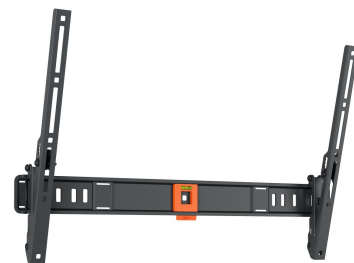

TVM 1613 Staffa TV Inclinabile

Benefici chiave

- TiltGrip™: inclinazione sicura a 5°, 10° o 15°
- SoffLock™: metti al sicuro la tua TV in modo semplice
- Livella inclusa

Supporto a parete per TV inclinabile, per TV da 40 a 77 pollici

Desideri appendere la tua TV un po' più in alto a parete e poterla guardare comodamente? Il supporto a parete per TV QUICK Tilt è esattamente quello che stai cercando. Puoi installarlo in modo estremamente rapido e semplice. In non più di 20 minuti, la tua TV è saldamente al suo posto. Puoi inclinare la TV di 5°, 10° o 15° per impostare l'angolo di visione ideale. Il supporto a parete per TV è adatto a TV da 40 a 77 pollici con peso fino a 35 kg.

TVM 1613 Staffa TV Inclinabile

Specifiche

Numero dell'articolo (SKU)	1816130
Colore	Nero
EAN scatola singola	8712285356322
Dimensione prodotto	L
Certificazione TÜV	Si
Inclinazione	Inclinazione fino a 15°
Garanzia	5 anni
Dimensione minima dello schermo (pollici)	40
Dimensione massima dello schermo (pollici)	77
Massimo peso di carico (kg/Lbs)	35 / 77.16
Min. hole pattern	100mm x 100mm
Max. hole pattern	600mm x 400mm
Dimensione massima del bullone	M8
Altezza massima dell'interfaccia (mm)	428
Larghezza massima dell'interfaccia (mm)	675
Certificazioni	TÜV
Disposizione orizzontale massima del foro di montaggio (mm)	600
Disposizione verticale massima del foro di montaggio (mm)	400
Distanza minime dal muro (mm / inch)	31 / 1.22
Disposizione orizzontale minime del foro di montaggio (mm)	100
Disposizione verticale minime del foro di montaggio (mm)	100
Livella inclusa	Si
Struttura con misure standard o universali	Universale