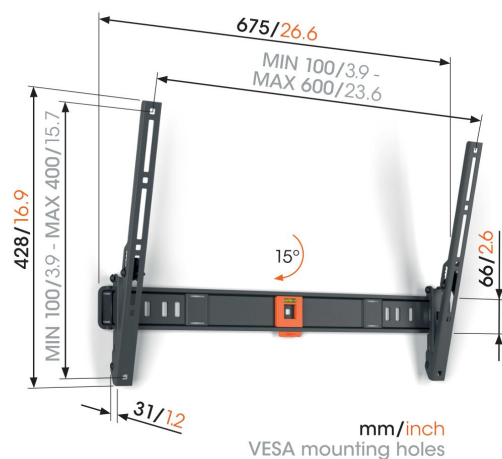

TVM 1613 Staffa TV Inclinabile

Benefici chiave

- TiltGrip™: inclinazione sicura a 5°, 10° o 15°
- SoffLock™: metti al sicuro la tua TV in modo semplice
- Livella inclusa

Supporto a parete per TV inclinabile, per TV da 40 a 77 pollici

Desideri appendere la tua TV un po' più in alto a parete e poterla guardare comodamente? Il supporto a parete per TV QUICK Tilt è esattamente quello che stai cercando. Puoi installarlo in modo estremamente rapido e semplice. In non più di 20 minuti, la tua TV è saldamente al suo posto. Puoi inclinare la TV di 5°, 10° o 15° per impostare l'angolo di visione ideale. Il supporto a parete per TV è adatto a TV da 40 a 77 pollici con peso fino a 35 kg.

TVM 1613 Staffa TV Inclinabile

Specifiche

Numero dell'articolo (SKU)	1816130
Colore	Nero
EAN scatola singola	8712285356322
Dimensione prodotto	L
Certificazione TÜV	Si
Inclinazione	Inclinazione fino a 15°
Garanzia	5 anni
Dimensione minima dello schermo (pollici)	40
Dimensione massima dello schermo (pollici)	77
Massimo peso di carico (kg/Lbs)	35 / 77.16
Min. hole pattern	100mm x 100mm
Max. hole pattern	600mm x 400mm
Dimensione massima del bullone	M8
Altezza massima dell'interfaccia (mm)	428
Larghezza massima dell'interfaccia (mm)	675
Certificazioni	TÜV
Disposizione orizzontale massima del foro di montaggio (mm)	600
Disposizione verticale massima del foro di montaggio (mm)	400
Distanza minime dal muro (mm / inch)	31 / 1.22
Disposizione orizzontale minime del foro di montaggio (mm)	100
Disposizione verticale minime del foro di montaggio (mm)	100
Livella inclusa	Si
Struttura con misure standard o universali	Universale