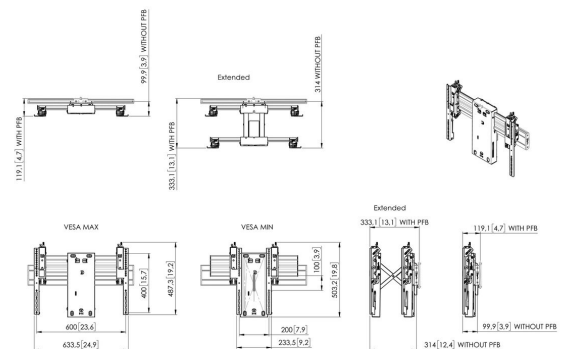

## PPM6704 Video Wall Pop-out Mount landscape

PPM 6704: Video Wall Pop-out Mount landscape This kit consists of: PFW 6706 Pop-out video wall mount PFS 3504 Display interface strips 3D adjustable Suitable for direct wall mounting and mounting on a Conned-it interface bar (PFB 34xx). This kit is for 40 to 65" displays up to 45kg with a 600x400 VESA

## PPM6704 Video Wall Pop-out Mount landscape

### Характеристики

Артикул (SKU)	7950300
Цвет	Черный
Код EAN отдельной коробки	8712285358524
Сертифицирован TÜV	Да
Гарантия	5 лет
Мин. размер экрана (дюймов)	40
Макс. размер экрана (дюймов)	65
Макс. весовая нагрузка (кг/фунты)	45 / 99.21
Макс. высота крепежного элемента (мм)	400
Макс. расстояние между крепежными отверстиями по горизонтали (мм)	600
Макс. размер экрана (дюймов)	65
Макс. расстояние между крепежными отверстиями по вертикали (мм)	400
Мин. расстояние между крепежными отверстиями по горизонтали (мм)	200
Мин. размер экрана (дюймов)	40
Мин. расстояние между крепежными отверстиями по вертикали (мм)	200
Ориентация	Альбомная или портретная ориентация