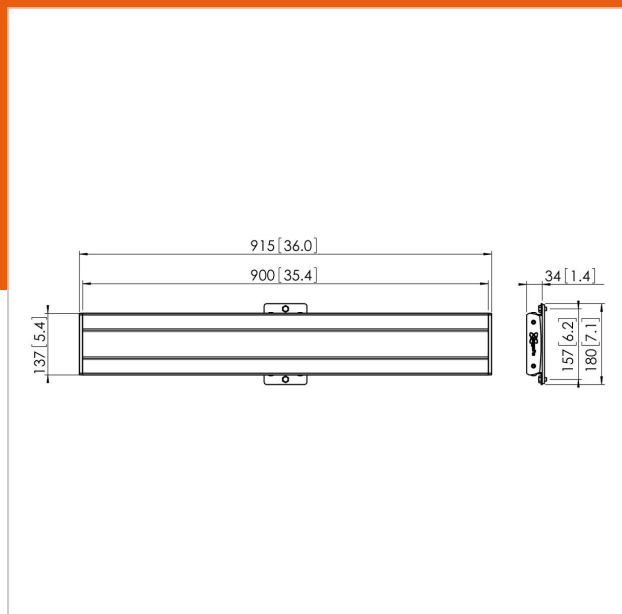

## PFB 3409 La Barra de Interfaz negra

Número de artículo (SKU) 7234090  
Color Negro

### Beneficios clave

- Ampliable indefinidamente
- Modular
- Instalación rápida y sencilla

La barra de interfaz PFB 3409 forma parte del sistema modular Connect-it con el que podrá crear su propia solución de techo para pantallas medianas y grandes.

El modelo PFB 3409 es apto para pantallas medianas y grandes hasta 80 kg con un ajuste horizontal máximo de 850 mm.

### Especificaciones

Número de tipo de producto	PFB 3409
Número de artículo (SKU)	7234090
Color	Negro
Caja individual EAN	8712285329463
Anchura	915
Certificación TÜV	Si
Garantía	5 años
Altura máx. de interfaz (mm)	180
Anchura máx. de interfaz (mm)	915
Tacos Fischer en el interior	Si
Profundidad máx. de interfaz (mm)	35
Patrón de orificio horizontal máx. (mm)	850
Carga máx. de peso en el poste (kg)	160
Carga máx. de peso en la pared (kg)	53
Patrón de orificio horizontal mín. (mm)	100