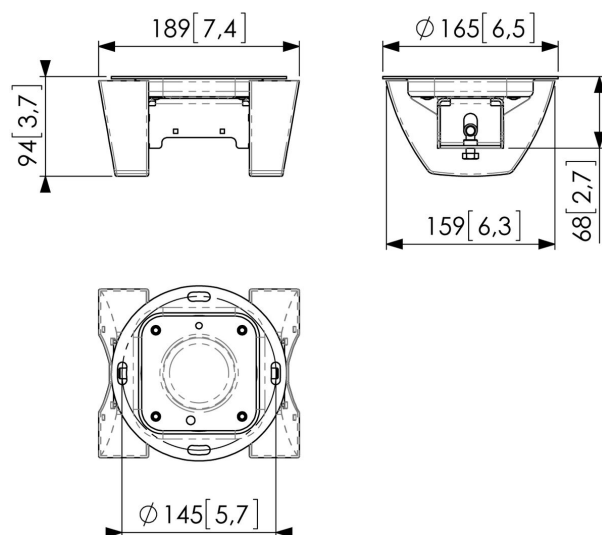

## PUC 1065 Plafondplaat draaibaar

De plafondplaat PUC 1065 maakt deel uit van het modulaire Connect-it systeem. Met deze plafondplaat kunt u middelgrote tot grote displays van maximaal 80 kg (160 kg bij rug-rug montage) aan het plafond bevestigen. De plafondplaat is geschikt voor vlakke plafonds en door het unieke draaivermogen kan de positie van het display naar wens worden aangepast.

## PUC 1065 Plafondplaat draaibaar

# Specificaties

Artikelnummer (SKU)	7210650
Kleur	Zwart
EAN enkele doos	8712285324123
TÜV-gecertificeerd	Ja
Draaien	Tot 360°
Garantie	5 jaar
Max. laadgewicht (kg)	80
Opties plafondplaat	Plat (met draaifunctie)
Type plafond	Vlak plafond
Opties hoogte	Vaste hoogte