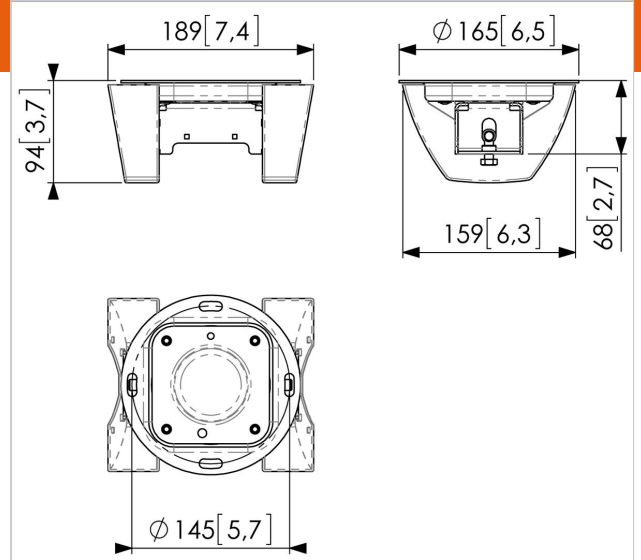

PUC 1065 Plafondplaat draaibaar

Artikelnummer (SKU)
Kleur

7210650
Zwart

De plafondplaat PUC 1065 maakt deel uit van het modulaire Connect-it systeem. Met deze plafondplaat kunt u middelgrote tot grote displays van maximaal 80 kg (160 kg bij rug-rug montage) aan het plafond bevestigen. De plafondplaat is geschikt voor vlakke plafonds en door het unieke draaivermogen kan de positie van het display naar wens worden aangepast.

PUC 1065 Plafondplaat draaibaar

www.vogels.com

VOGEL'S HOLDING BV 2019 (c) Alle rechten voorbehouden.
Drukfouten, technische aanpassingen en prijswijzigingen voorbehouden.
Datum:2019-05-09

Specificaties

Numer producttype	PUC 1065
Artikelnummer (SKU)	7210650
Kleur	Zwart
EAN enkele doos	8712285324123
TÜV-gecertificeerd	Ja
Draaien	Tot 360°
Garantie	5 jaar
Max. laadgewicht (kg)	80
Opties plafondplaat	Plat (met draaifunctie)
Type plafond	Vlak plafond
Opties hoogte	Vaste hoogte