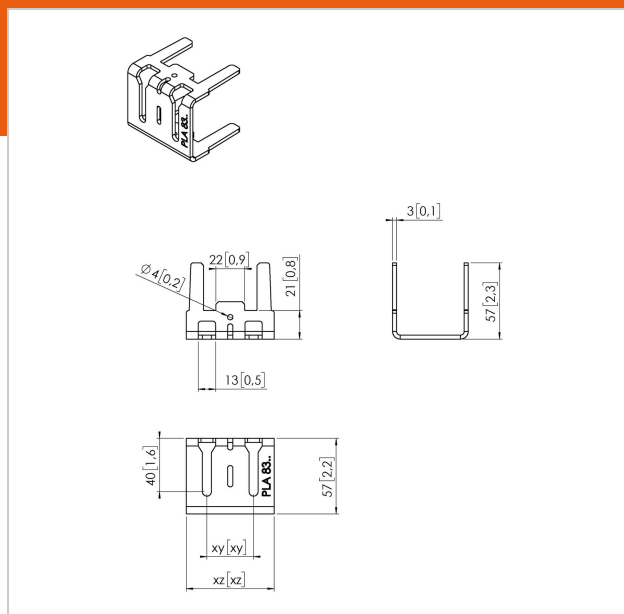

## PLA 8305 Parte centrale interfaccia LED, 1 pezzo

Numero dell'articolo (SKU)  
Colore

7183054  
Acciaio  
inossidabile

### Benefici chiave

- Installazione semplice

PLA 8305 è un'interfaccia personalizzata e può essere utilizzata nella parte centrale della parete video LED. Le dimensioni della staffa differiscono a seconda del modello di pannello LED.

## PLA 8305 Parte centrale interfaccia LED, 1 pezzo

[www.vogels.com](http://www.vogels.com)

VOGEL'S HOLDING BV 2019 (c) Tutti i diritti riservati  
Soggetto a errori di stampa, modifiche tecniche e di prezzo.  
Data: 2019-08-09