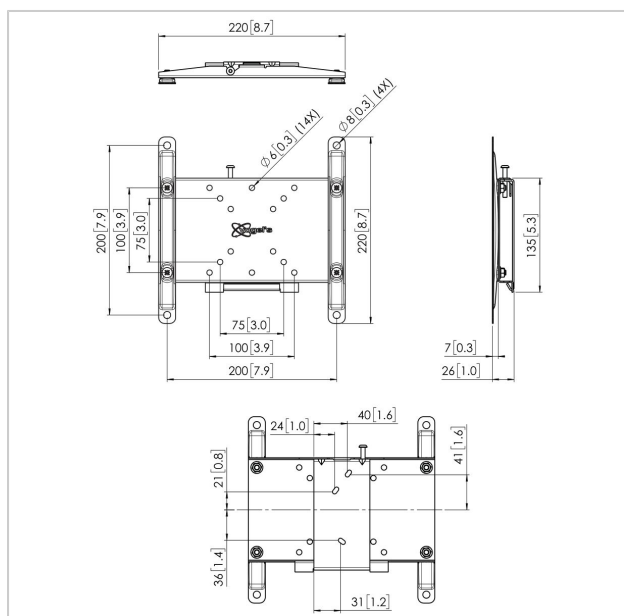

PFW 4200 Supporto piatto a parete per schermi

Numero dell'articolo (SKU) 7042000
 Colore Nero

Benefici chiave

- Installazione semplice
- Design elegante
- Prevenzione antifurto

Supporto da parete antifurto per aree pubbliche

Il supporto da parete fisso PFW 4200 con dispositivo di blocco protegge dai furti gli schermi piatti di grandi dimensioni installati nelle aree pubbliche. Il supporto PFW 4200 è progettato appositamente per le aree di ospitalità e pubbliche che non possono disporre di una sorveglianza continua. Il meccanismo blocca in tutta sicurezza lo schermo, consentendo comunque di accedere con facilità allo schermo o alla TV per gli interventi di manutenzione. Il dispositivo di blocco evita anche che lo schermo possa essere urtato accidentalmente contro la parete. Il modello PFW 4200 è adatto per schermi da 10 a 43 pollici con un peso fino a 30 kg.

PFW 4200 Supporto piatto a parete per schermi

www.vogels.com

VOGEL'S HOLDING BV 2019 (c) Tutti i diritti riservati
Soggetto a errori di stampa, modifiche tecniche e di prezzo.
Data:2020-10-27

Specifiche

Numero del tipo di prodotto	PFW 4200	Dimensione minima dello schermo (pollici)	10
Numero dell'articolo (SKU)	7042000	Disposizione verticale minime del foro di montaggio (mm)	50
Colore	Nero	Orientamento	Orizzontale / verticale
EAN scatola singola	8712285330988	Struttura con misure standard o universali	Fisso
Certificazione TÜV	Sì		
Garanzia	5 anni		
Massimo peso di carico (kg)	30		
Dimensione massima del bullone	M6		
Altezza massima dell'interfaccia (mm)	135		
Larghezza massima dell'interfaccia (mm)	220		
Fischer interno	Sì		
Bloccabile	True		
Opzioni di blocco	Lucchetto incluso / integrato		
Disposizione orizzontale massima del foro di montaggio (mm)	200		
Dimensione massima dello schermo (pollici)	43		
Disposizione verticale massima del foro di montaggio (mm)	200		
Distanza minime dal muro (mm)	27		
Disposizione orizzontale minime del foro di montaggio (mm)	50		