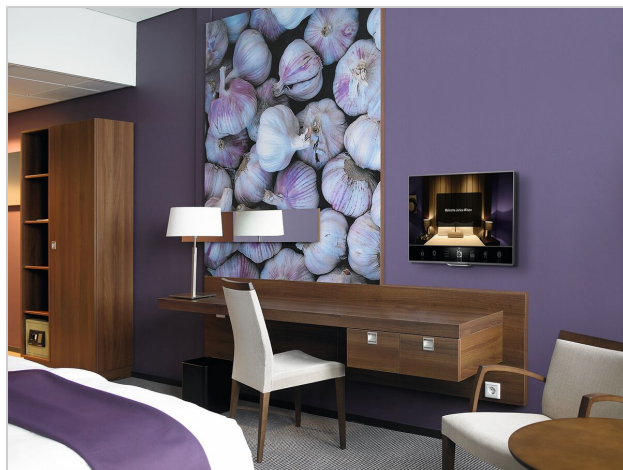

PFW 4200 Supporto piatto a parete per schermi

Numero dell'articolo (SKU) 7042000
Colore Nero

Benefici chiave

- Installazione semplice
- Design elegante
- Prevenzione antifurto

Supporto da parete antifurto per aree pubbliche

Il supporto da parete fisso PFW 4200 con dispositivo di blocco protegge dai furti gli schermi piatti di grandi dimensioni installati nelle aree pubbliche. Il supporto PFW 4200 è progettato appositamente per le aree di ospitalità e pubbliche che non possono disporre di una sorveglianza continua. Il meccanismo blocca in tutta sicurezza lo schermo, consentendo comunque di accedere con facilità allo schermo o alla TV per gli interventi di manutenzione. Il dispositivo di blocco evita anche che lo schermo possa essere urtato accidentalmente contro la parete. Il modello PFW 4200 è adatto per schermi da 10 a 43 pollici con un peso fino a 30 kg.

Solido, sicuro e facile da installare

I prodotti Vogel's Professional sono progettati per un'installazione semplice e veloce. Tutti i prodotti della serie 4000 sono certificati TÜV5. Garantiscono la massima sicurezza negli spazi pubblici o negli ambienti alberghieri.