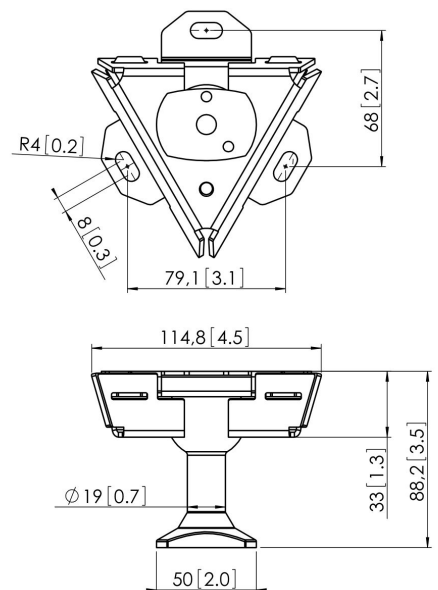

PUC 1040 Placa de techo multidireccional

La placa de techo PUC 1040 forma parte del sistema modular Connect-it con el que podrá crear su propia solución de techo para pantallas pequeñas y medianas.

PUC 1040 Placa de techo multidireccional

Especificaciones

Número de artículo (SKU)	7210404
Color	Plateado
Caja individual EAN	8712285317101
Certificación TÜV	Si
Inclinación	Inclinable hasta 90°
Girar	Hasta 360°
Garantía	5 años
Carga máx. de peso (kg/Lbs)	30 / 66.14
Opciones de placa de techo	Inclinado (multidireccional)
Tacos Fischer en el interior	Si
Opciones de altura	Altura fija
Distancia máx. al techo - centro de pantalla (mm)	85
Distancia mín. al techo - centro de pantalla (mm)	85