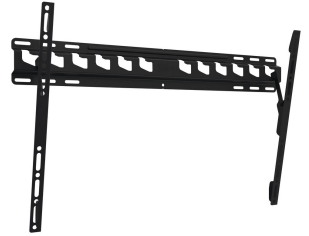

MA4010 Kantelbare tv-beugel

Belangrijke voordelen

- Voorkom reflecties: kantel tot 10°
- Getest met 3x het max. tv gewicht
- Hang je tv precies op hoe jij wilt
- Installeer gemakkelijk je kabels
- Betrouwbare kwaliteit voor een betaalbare prijs

Voor tv's van 40 tot en met 80 inch (203 cm)

MA 4010 is een betrouwbare tv beugel die geschikt is voor grote en zware tv's. Tv's tot 60 kg en van 40 tot en met 80 inch hang je probleemloos en stevig op met dit model.

MA4010 Kantelbare tv-beugel

Specificaties

Artikelnummer (SKU)	8574010
Kleur	Zwart
EAN enkele doos	8712285337147
Productgrootte	L
TÜV-gecertificeerd	Ja
Kantelen	Kantelsysteem tot 10°
Garantie	2 jaar
Min. grootte beeldscherm (inch)	40
Max. grootte beeldscherm (inch)	80
Max. laadgewicht (kg/Lbs)	60 / 132.28
Min. hole pattern	100mm x 100mm
Max. hole pattern	600mm x 400mm
Max. formaat bout	M8
Max. hoogte van interface (mm)	420
Max. breedte van interface (mm)	668
Certificeringen	TÜV
Min. afstand tot de muur (mm / inch)	35 / 1.38
Universeel of vast gatenpatroon	Universeel