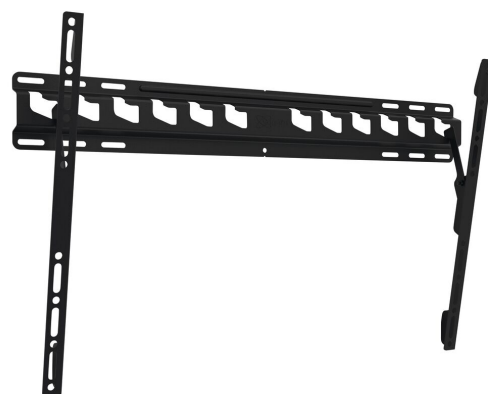

MA4010 Kantelbare tv-beugel

Belangrijke voordelen

- Voorkom reflecties: kantel tot 10°
- Getest met 3x het max. tv gewicht
- Hang je tv precies op hoe jij wilt
- Installeer gemakkelijk je kabels
- Betrouwbare kwaliteit voor een betaalbare prijs

Voor tv's van 40 tot en met 80 inch (203 cm)

MA 4010 is een betrouwbare tv beugel die geschikt is voor grote en zware tv's. Tv's tot 60 kg en van 40 tot en met 80 inch hang je probleemloos en stevig op met dit model.

MA4010 Kantelbare tv-beugel

Specificaties

Artikelnummer (SKU)	8574010
Kleur	Zwart
EAN enkele doos	8712285337147
Productgrootte	L
TÜV-gecertificeerd	Ja
Kantelen	Kantelsysteem tot 10°
Garantie	2 jaar
Min. grootte beeldscherm (inch)	40
Max. grootte beeldscherm (inch)	80
Max. laadgewicht (kg/Lbs)	60 / 132.28
Min. hole pattern	100mm x 100mm
Max. hole pattern	600mm x 400mm
Max. formaat bout	M8
Max. hoogte van interface (mm)	420
Max. breedte van interface (mm)	668
Certificeringen	TÜV
Min. afstand tot de muur (mm / inch)	35 / 1.38
Universeel of vast gatenpatroon	Universeel