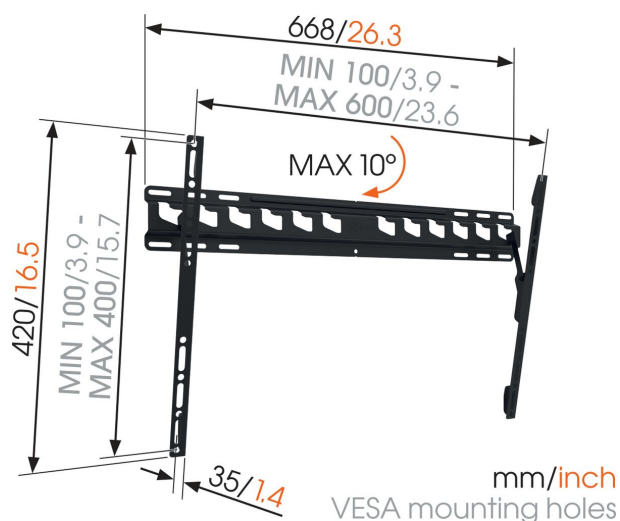

MA4010 Kantelbare tv-beugel

Belangrijke voordelen

- Voorkom reflecties: kantel tot 10°
- Getest met 3x het max. tv gewicht
- Hang je tv precies op hoe jij wilt
- Installeer gemakkelijk je kabels
- Betrouwbare kwaliteit voor een betaalbare prijs

Voor tv's van 40 tot en met 80 inch (203 cm)

MA 4010 is een betrouwbare tv beugel die geschikt is voor grote en zware tv's. Tv's tot 60 kg en van 40 tot en met 80 inch hang je probleemloos en stevig op met dit model.

MA4010 Kantelbare tv-beugel

Specificaties

Artikelnummer (SKU)	8574010
Kleur	Zwart
EAN enkele doos	8712285337147
Productgrootte	L
TÜV-gecertificeerd	Ja
Kantelen	Kantelsysteem tot 10°
Garantie	2 jaar
Min. grootte beeldscherm (inch)	40
Max. grootte beeldscherm (inch)	80
Max. laadgewicht (kg/Lbs)	60 / 132.28
Min. hole pattern	100mm x 100mm
Max. hole pattern	600mm x 400mm
Max. formaat bout	M8
Max. hoogte van interface (mm)	420
Max. breedte van interface (mm)	668
Certificeringen	TÜV
Min. afstand tot de muur (mm / inch)	35 / 1.38
Universeel of vast gatenpatroon	Universeel