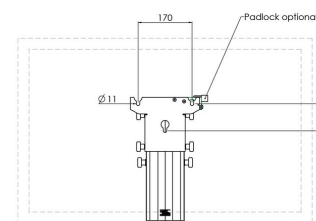

S063.8635 soporte de pantalla para escenario, 350mm

¿Necesitas colocar una pantalla justo por encima del suelo?
El conjunto consta de una columna corta rematada con un
cabezal específico y puede colocarse sobre cualquier base
de suelo para soporte SmartMetals.

Smart
metals
MOUNTING SOLUTIONS

S063.8635 soporte de pantalla para escenario, 350mm

Especificaciones

Tamaño máx. de pantalla (pulgadas)	55
Carga máx. de peso (kg)	30
Carga máx. de peso (Lbs)	66.14
Inclinación	Inclinable hasta 60°
Altura	304
Número de artículo (SKU)	S063.8635
Caja individual EAN	8718868872746
Color	Gris
Garantía	5 años