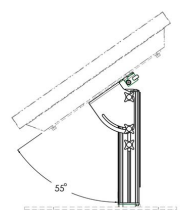

S063.8635 soporte de pantalla para escenario, 350mm

¿Necesitas colocar una pantalla justo por encima del suelo?
El conjunto consta de una columna corta rematada con un
cabezal específico y puede colocarse sobre cualquier base
de suelo para soporte SmartMetals.

Smart
metals
MOUNTING SOLUTIONS

S063.8635 soporte de pantalla para escenario, 350mm

Especificaciones

Tamaño máx. de pantalla (pulgadas)	55
Carga máx. de peso (kg)	30
Carga máx. de peso (Lbs)	66.14
Inclinación	Inclinable hasta 60°
Altura	304
Número de artículo (SKU)	S063.8635
Caja individual EAN	8718868872746
Color	Gris
Garantía	5 años