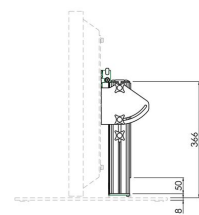

S063.8635 soporte de pantalla para escenario, 350mm

¿Necesitas colocar una pantalla justo por encima del suelo?
El conjunto consta de una columna corta rematada con un
cabezal específico y puede colocarse sobre cualquier base
de suelo para soporte SmartMetals.

Smart
metals
MOUNTING SOLUTIONS

S063.8635 soporte de pantalla para escenario, 350mm

Especificaciones

Tamaño máx. de pantalla (pulgadas)	55
Carga máx. de peso (kg)	30
Carga máx. de peso (Lbs)	66.14
Inclinación	Inclinable hasta 60°
Altura	304
Número de artículo (SKU)	S063.8635
Caja individual EAN	8718868872746
Color	Gris
Garantía	5 años