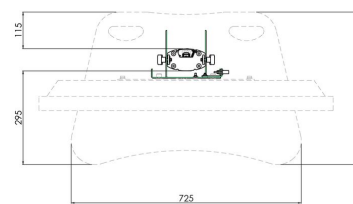

S063.8635 soporte de pantalla para escenario, 350mm

¿Necesitas colocar una pantalla justo por encima del suelo?
El conjunto consta de una columna corta rematada con un
cabezal específico y puede colocarse sobre cualquier base
de suelo para soporte SmartMetals.

Smart
metals
MOUNTING SOLUTIONS

S063.8635 soporte de pantalla para escenario, 350mm

Especificaciones

Tamaño máx. de pantalla (pulgadas)	55
Carga máx. de peso (kg)	30
Carga máx. de peso (Lbs)	66.14
Inclinación	Inclinable hasta 60°
Altura	304
Número de artículo (SKU)	S063.8635
Caja individual EAN	8718868872746
Color	Gris
Garantía	5 años