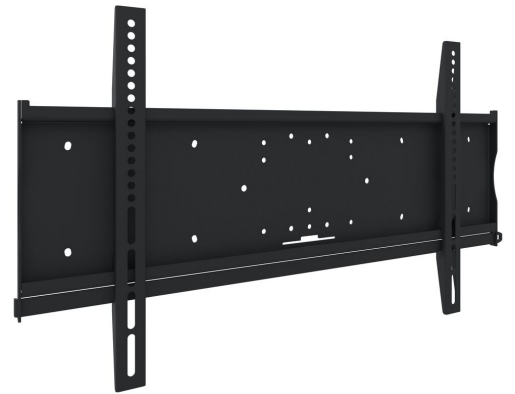

**S052.2000 Universal wall mount:
max. 816 x 480 mm, 125 kg**

**Smart
metals**
MOUNTING SOLUTIONS

S052.2000 Universal wall mount: max. 816 x 480 mm, 125 kg

Technische Daten

Min. hole pattern	75mm x 75mm
Max. hole pattern	816mm x 480mm
Min. horizontale Lochung (mm)	75
Max. horizontale Lochung (mm)	816
Min. vertikale Lochung (mm)	75
Max. vertikale Lochung (mm)	480
Universelles oder festes Lochmuster	Universell
Max. Schnittstellenhöhe (mm)	510
Max. Breite der Schnittstelle (mm)	895
Max. Gewichtslast (kg)	125
Max. Gewichtslast (Lbs)	275.58
Artikelnummer (SKU)	S052.2000
EAN-Einzelbox	8718868870995
Farbe	Schwarz
Garantie	5 Jahre