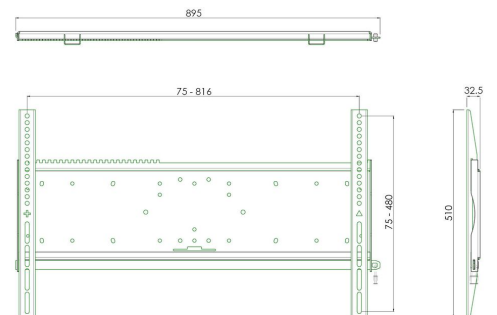

**S052.2000 Universal wall mount:
max. 816 x 480 mm, 125 kg**

**Smart
metals**
MOUNTING SOLUTIONS

S052.2000 Universal wall mount: max. 816 x 480 mm, 125 kg

Technische Daten

Min. hole pattern	75mm x 75mm
Max. hole pattern	816mm x 480mm
Min. horizontale Lochung (mm)	75
Max. horizontale Lochung (mm)	816
Min. vertikale Lochung (mm)	75
Max. vertikale Lochung (mm)	480
Universelles oder festes Lochmuster	Universell
Max. Schnittstellenhöhe (mm)	510
Max. Breite der Schnittstelle (mm)	895
Max. Gewichtslast (kg)	125
Max. Gewichtslast (Lbs)	275.58
Artikelnummer (SKU)	S052.2000
EAN-Einzelbox	8718868870995
Farbe	Schwarz
Garantie	5 Jahre