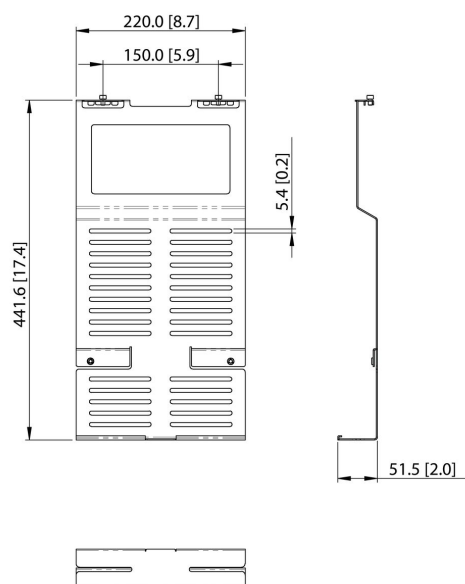

PFA 9165 Uchwyt na akcesoria

Kluczowe atuty

- Łatwy montaż
- Modułowy

Uprość instalację i konserwację urządzeń peryferyjnych AV dzięki uchwytowi na akcesoria PFA 9165 firmy Vogel's.