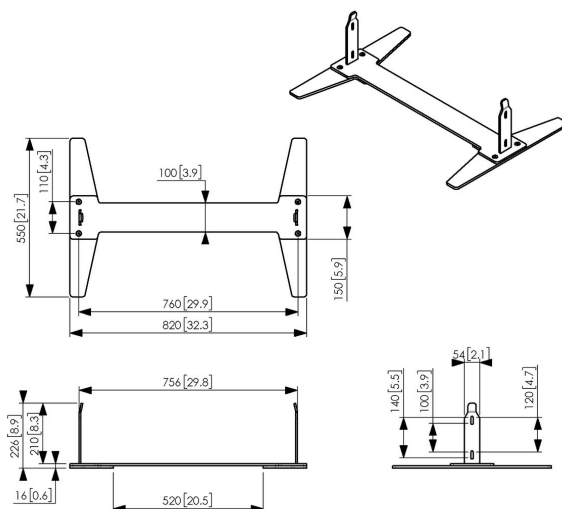

## PFF 2055 Vloerplaat voor Samsung OM55N-D

Er zijn momenten dat je gewoon niet in de vloer of het plafond kunt boren. Daarom heeft Vogel's zorgvuldig een vloerplaat ontworpen om in combinatie met de PFFC 4655 een vrijstaande oplossing te creëren. Het ontwerp past perfect bij het unieke Samsung OMN-D display. De PFF 2055 vloerplaat is geschikt voor het Samsung OM55N-D display.

## PFF 2055 Vloerplaat voor Samsung OM55N-D

# Specificaties

Artikelnummer (SKU)	7320550
Kleur	Zwart
EAN enkele doos	8712285345562
Hoogte	225
Breedte	820
Diepte	550
Garantie	5 jaar
Min. grootte beeldscherm (inch)	55
Max. grootte beeldscherm (inch)	55
Max. grootte beeldscherm (inch)	55
Min. grootte beeldscherm (inch)	55