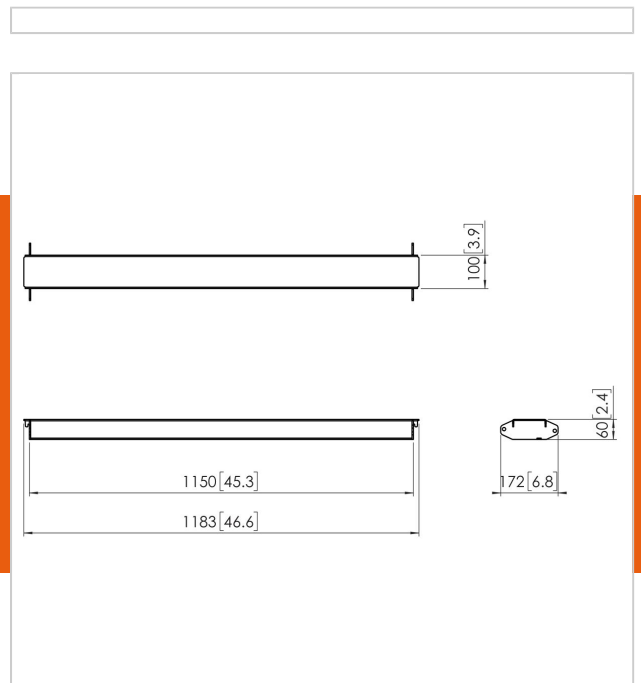

PFA 9129 Videowand-Traverse 1150 mm

Artikelnummer (SKU)
Farbe

7291290
Schwarz

Die PFA 9129 gehört zum universellen Connect-it Videowand-System. Mit der Videowand-Traverse können Sie das PFT 8920 oder den PFF 7920 anschließen.

Die PFA 9033 ist ein Zubehörregal für einen DVD-Player, einen Laptop, Dokumentation usw. Mehrere Regale können auf einem Wagen oder Ständer verwendet werden. Dieses Regal kann sowohl an der Vorder- als auch an der Rückseite des Wagens/Ständer verwendet werden, wodurch es sehr vielseitig ist.

PFA 9129 Videowand-Traverse 1150 mm

www.vogels.com

VOGEL'S HOLDING BV 2019 (c) Alle Rechte vorbehalten.
Vorbehaltlich Druckfehler, technischer und Preisänderungen.
Datum: 2019-04-26

Technische Daten

Produkttyp-Nummer	PFA 9129
Artikelnummer (SKU)	7291290
Farbe	Schwarz
EAN-Einzelbox	8712285336683
Höhe	60
Länge	1150
Breite	172
TÜV-zertifiziert	Ja
Garantie	5 Jahre