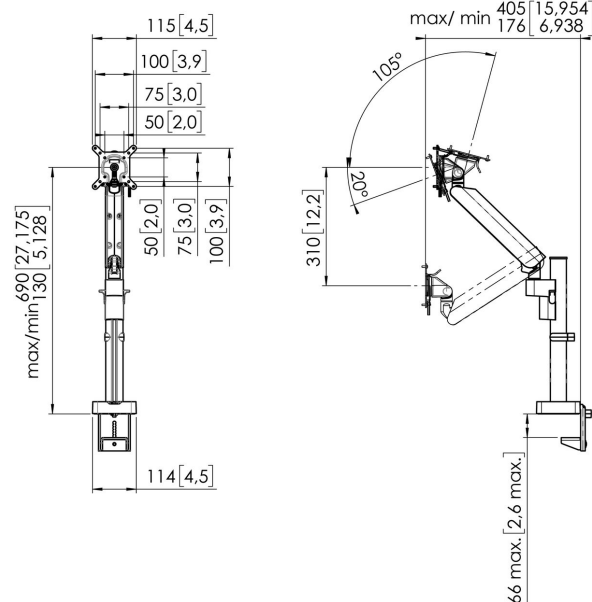

## MOMO 4127 Braccio per monitor Motion Plus (nero)

Il braccio per monitor ergonomico per ogni posto di lavoro MOMO 4127 è un braccio porta monitor dinamico, appositamente progettato per i monitor che vengono regolarmente regolati in altezza, come nelle postazioni di lavoro flessibili. Il braccio per monitor può sopportare schermi fino a 43 pollici che pesano fino a 10 kg.

### Specifiche

Dimensione minima dello schermo (pollici)	10
Dimensione massima dello schermo (pollici)	43
Dimensione massima dello schermo (pollici)	43
Struttura con misure standard o universali	Fisso
Altezza massima dell'interfaccia (mm)	115
Larghezza massima dell'interfaccia (mm)	115
Massimo peso di carico (kg)	10
Massimo peso di carico (Lbs)	22.05
Centratrice max. Display	690
Spessore scrivania max.	66
Rotazione	A 180°
Numero di punti perno	2
Ruotare	A 180°
Inclinazione	Inclinazione -20°/+105°
Regolazione in altezza	Molla meccanica, OneFingerMovement
Profondità regolabile	Sì
Altezza regolabile	Sì
Possibilità di montaggio	Sulla scrivania e attraverso
Numero dell'articolo (SKU)	7141270
EAN scatola singola	8712285353581
Colore	Nero
Certificazione TÜV	Sì
Garanzia	10 anni