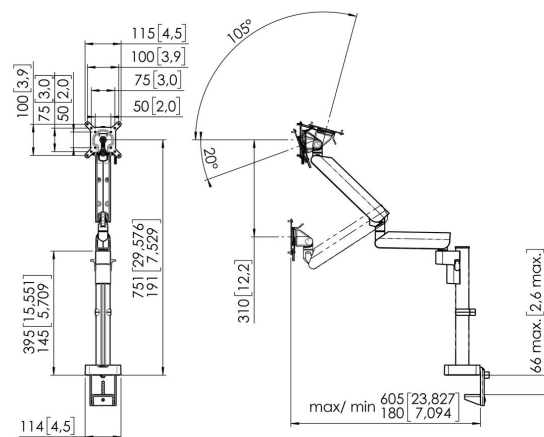

MOMO 4137 Monitor arm Motion Plus (wit, CE)

Belangrijke voordelen

- In hoogte verstelbaar
- Geschikt voor één, twee of een hele reeks monitoren
- Gemakkelijk en zonder gereedschap te monteren
- Flexibel modulair systeem
- TÜV gecertificeerd / 10 jaar garantie

De ergonomische Monitor arm voor iedere werkplek MOMO 4137 is een dynamische Monitor arm, speciaal ontworpen voor monitoren die regelmatig in hoogte versteld worden. Bijvoorbeeld op flexwerkplekken. De Monitor arm is geschikt voor schermen tot 43 inch en een gewicht van maximaal 10 kg.

MOMO 4137 Monitor arm Motion Plus (wit, CE)

Specificaties

Min. grootte beeldscherm (inch)	10
Max. grootte beeldscherm (inch)	43
Max. grootte beeldscherm (inch)	43
Universeel of vast gatenpatroon	Vast
Max. hoogte van interface (mm)	115
Max. breedte van interface (mm)	115
Max. laadgewicht (kg)	10
Max. laadgewicht (Lbs)	22.05
Max. midden scherm	751
Max. dikte bureau	66
Draaien	Tot 180°
Aantal scharnierpunten	3
Roteren	Tot 180°
Kantelen	Kantelsysteem -20°/+105°
Hoogte aanpassing	Mechanische veer, OneFingerMovement
Verstelbare diepte	Ja
Verstelbare hoogte	Ja
Monteer mogelijkheden	Aan en door het bureau
Artikelnummer (SKU)	07141371
EAN enkele doos	8712285353642 (CE)
Kleur	Wit
TÜV-gecertificeerd	Ja
Garantie	10 jaar