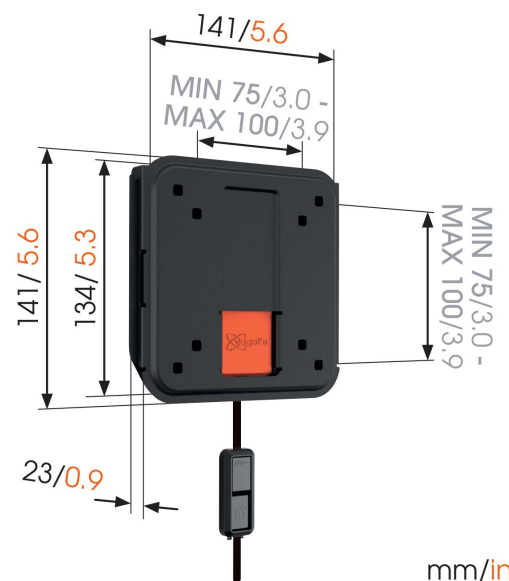

WALL 2005 Flache TV-Wandhalterung

Für kleine Fernseher bis 26 Zoll (66 cm)

WALL 2005 ist eine clevere und sichere TV-Wandhalterung für kleinere Fernseher zwischen 17 und 26 Zoll (43 und 66 cm). Sie trägt bis zu 20 kg. So wirkt Ihr Fernseher wie ein Kunstwerk an Ihrer Wand. Nutzen Sie die WALL 2005 TV-Wandhalterung, um Ihren Fernseher flach und sicher an der Wand zu montieren. Eine tolle Möglichkeit, kleine Räume ideal zu nutzen und Platz zu sparen. Klicken Sie den Bildschirm mit dem Vogel's Autolock-System sicher ein.

mm/inch
VESA mounting holes

WALL 2005 Flache TV- Wandhalterung

Technische Daten

Min. Bildschirmgröße (Zoll)	17
Max. Bildschirmgröße (Zoll)	26
Universelles oder festes Lochmuster	Fest
Max. Schnittstellenhöhe (mm)	141
Max. Breite der Schnittstelle (mm)	141
Artikelnummer (SKU)	8350050
EAN-Einzelbox	8712285329869
Farbe	Schwarz
Garantie	Lebenslang