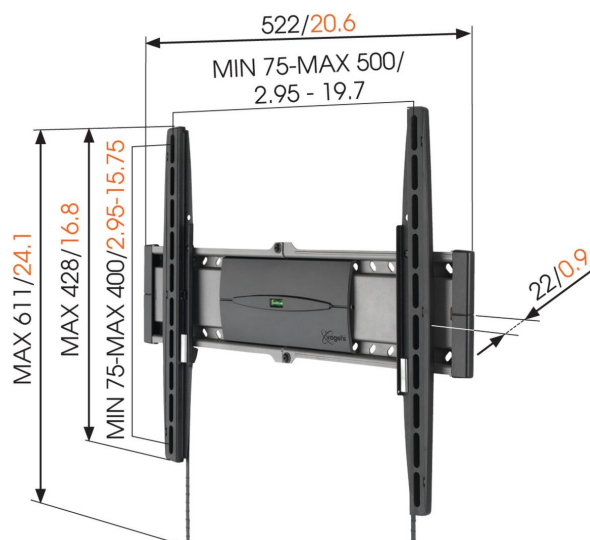

EFW 8206 Płaski uchwyt do telewizora

Kluczowe atuty

- Dokładnie zablokuj telewizor w uchwycie
- Zamontuj uchwyt idealnie poziomo – poziomica w zestawie!

Vogel's SuperFlat™ model EFW 8206 is suitable for flat TV's from 32 up to 55 inch.

mm/inch
VESA mounting holes

EFW 8206 Płaski uchwyt do telewizora

Specyfikacja

Numer artykułu (SKU)	8382060
Kolor	Szary
Kod EAN pojedynczego opakowania	8712285329142
Rozmiar produktu	M
Certyfikat TÜV	Tak
Gwarancja	Dożywotnia
Min. rozmiar ekranu (cale)	32
Maks. rozmiar ekranu (cale)	55
Maks. nośność (kg/Lbs)	30 / 66.14
Min. hole pattern	75mm x 75mm
Max. hole pattern	500mm x 400mm
Maks. rozmiar śrub	M8
Maks. wysokość części łączącej (mm)	428
Maks. szerokość części łączącej (mm)	522
Certyfikaty	TÜV
Maks. szerokość rozkładu otworów (mm)	500
Maks. odległość pomiędzy otworami montażowymi w pionie (mm)	400
Min. odległość od ściany (mm / inch)	22 / 0.87
Poziomica w zestawie	Tak
Uniwersalny lub stały rozkład otworów montażowych	Uniwersalny