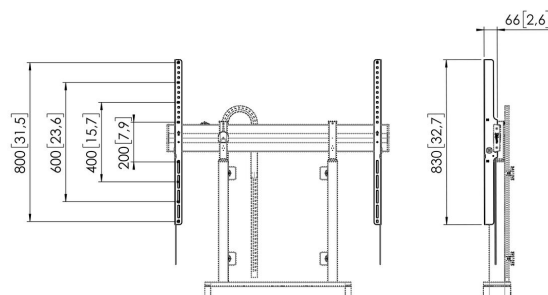

RISE A 173 Strisce con interfaccia estesa (VESA) per supporti per display RISE

Benefici chiave

- Complete su sollevatori per schermi elettrici RISE con prácticos accesorios

Le strisce di interfaccia (VESA) RISE A 173 consentono di fissare schermi con un VESA verticale di 800 mm a un supporto per schermi RISE.

RISE A173 Strisce con interfaccia estesa (VESA) per supporti per display RISE

Specifiche

Numero dell'articolo (SKU)	7301730
EAN scatola singola	8712285406683
Certificazione TÜV	Si
Garanzia	5 anni

VOGEL'S HOLDING BV (©)