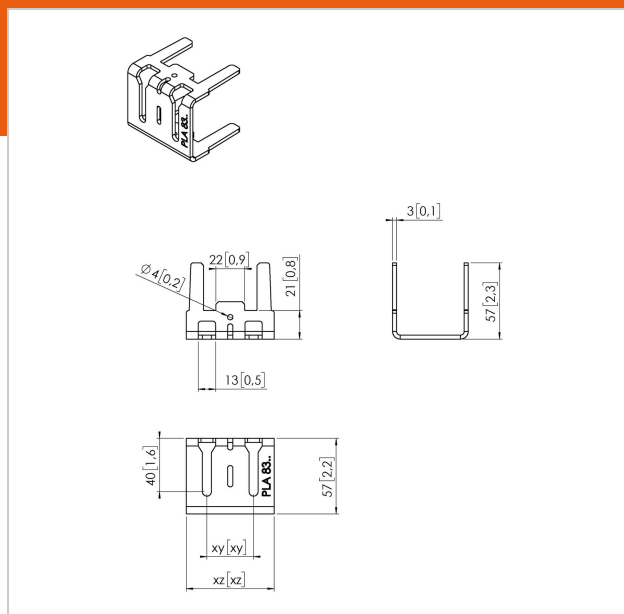

## PLA 8308 Parte centrale interfaccia LED, 1 pezzo

Numero dell'articolo (SKU)  
Colore

7183084  
Acciaio  
inossidabile

### Benefici chiave

- Installazione semplice

PLA 8308 è un'interfaccia personalizzata e può essere utilizzata nella parte centrale della parete video LED. Le dimensioni della staffa differiscono a seconda del modello di pannello LED.

## PLA 8308 Parte centrale interfaccia LED, 1 pezzo

[www.vogels.com](http://www.vogels.com)

VOGEL'S HOLDING BV 2019 (c) Tutti i diritti riservati  
Soggetto a errori di stampa, modifiche tecniche e di prezzo.  
Data: 2019-08-09