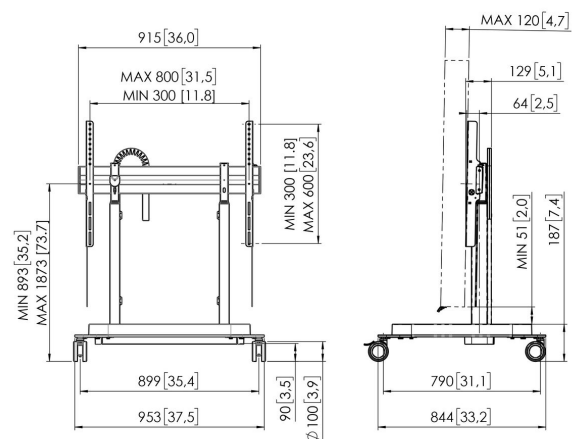

RISE 5308 Elektrische display lift trolley 80mm/s (zwart, EU)

Belangrijke voordelen

- Hoogteverstelbereik van maar liefst 980 mm
- Bewegingsnelheid 80mm/s bij zwaarste schermen met QuickRise™
- TÜV-, CE-, UL- en GS-gecertificeerd
- Speciaal ontworpen voet voor extra veiligheid
- Anti-collision op de display-lift voorkomt beschadiging

Scherm soepel en veilig op de juiste hoogte

Een RISE 5308 elektrische display en tv lift trolley is geschikt voor displays tot 98" en max. 120 kg. De lift tilt het scherm met een snelheid van 80mm/s soepel, snel en veilig op. Een verstelbereik van 980mm is geschikt voor een hele lage of hoge stand. De top down montage zorgt voor een snelle installatie. De garantie bedraagt 5 jaar. Veiligheid staat voorop. Vogel's display liften voldoen aan de hoogste internationale veiligheidsnormen TÜV, CE, UL en GS. Hoewel ze zijn geprogrammeerd voor schermen van 86 inch, kunnen deze elektrische liftsystemen worden gebruikt voor de meeste beeldschermen van 98 inch. Soms kan een kleine softwareaanpassing (aanpassen hoogte) nodig zijn (zie gebruiksaanwijzing).

RISE 5308 Elektrische display lift trolley 80mm/s (zwart, EU)

Specificaties

Artikelnummer (SKU)	7353080
Kleur	Zwart
EAN enkele doos	8712285358142
Hoogte	1205
Breedte	955
Diepte	846
TÜV-gecertificeerd	Ja
Garantie	5 jaar
Min. grootte beeldscherm (inch)	43
Max. grootte beeldscherm (inch)	98
Kabeldoorvoersysteem	CIS® kabeldoorvoersysteem
Certificeringen	CE
Max. afstand tot vloer vanaf midden beeldscherm (mm)	1873
Max. horizontaal gatenpatroon (mm)	800
Max. grootte beeldscherm (inch)	98
Max. verticaal gatenpatroon (mm)	600
Min. afstand tot vloer vanaf midden beeldscherm (mm)	893
Min. horizontaal gatenpatroon (mm)	300
Min. grootte beeldscherm (inch)	65
Min. verticaal gatenpatroon (mm)	300
Gemotoriseerd	Ja
Hoogteverstelling (mm)	980