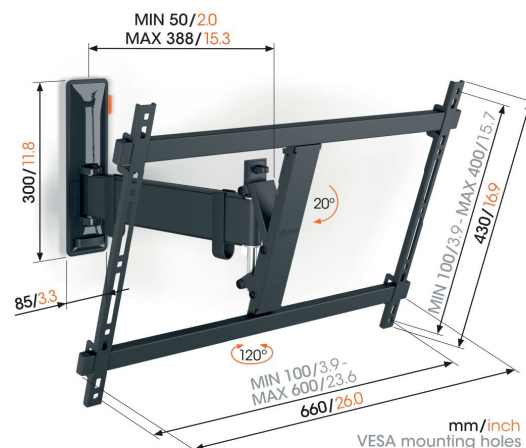

## TVM 3625 Fuldt bevægeligt tv-vægbeslag

### Stilfuldt og sikkert: Fuldt bevægeligt TV-vægbeslag til TV'er fra 40" til 77"

Du vil gerne kunne nyde dit store fladskærms-TV uden bekymringer. Med dette stilfulde COMFORT Full-Motion TV-vægbeslag kan du gøre netop dét. Dit TV er monteret stilfuldt og sikkert på væggen. Vægbeslaget er specielt designet til intensiv brug med børnefamilier i tankerne. Indstilling af den perfekte visningsvinkel? Intet problem. Du kan nemt dreje dit TV op til 120° og tilte det op til 20°. TV-vægbeslaget er velegnet til TV'er fra 40" til 77", der vejer op til 35 kg.

### Specifikationer

Varenummer	3836250
Farve	Sort
EAN enkelt pakke	8712285347863
Produktstørrelse	L
Højde	430
Bredde	660
TÜV-certificeret	Ja
Vip	Vip op til 20°
Drej	Bevægelse (op til 120°)
Garanti	10 år
Min. skærmstørrelse	40
Maks. skærmstørrelse	77
Maks. vægtbelastning (kg/Lbs)	35 / 77.16
Min. hulmønster	100mm x 100mm
Maks. hulmønster	600mm x 400mm
Maks. boltstørrelse	M8
Maks. højde på grænseflade (mm)	430
Maks. bredde på grænseflade (mm)	660
Kabelstyring	Kabelklips
Certificeringer	TÜV
Maks. afstand til væggen (mm / inch)	388 / 15.28
Max. horizontal hole pattern (mm)	600
Max. vertical hole pattern (mm)	400
Min. afstand til væggen (mm / inch)	50 / 1.97
Min. horizontal hole pattern (mm)	100
Min. vertical hole pattern (mm)	100
Antal drejepunkter	2
Vaterpas medfølger	Ja
Universelt eller fast hulmønster	Universal