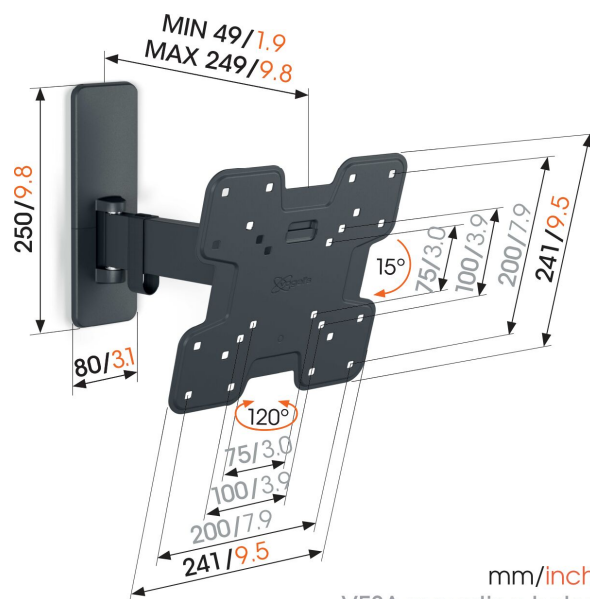

TVM 1225 Fuldt bevægeligt tv-vægbeslag

Største fordele

- Drej nemt dit tv op til 120°
- Lås tilt af TV op til 15°
- Let at få i vatter, selv efter monteringen
- Kabelrem inkluderet
- Gratis vaterpas inkluderet

Fuldt bevægeligt TV-vægbeslag til TV'er fra 19" til 43"

Med dette QUICK Full-Motion TV-vægbeslag kan du nyde dit TV maksimalt. Du kan dreje vægbeslaget op til 120° og tilte det op til 15°. Installationen er ekstremt let og udføres på ingen tid. Du kan montere dit TV fast og sikkert på væggen på mindre end 30 minutter. TV-vægbeslaget er velegnet til TV'er fra 19" til 43", der vejer op til 15 kg.

TVM 1225 Fuldt bevægeligt tv-vægbeslag

Specifikationer

Varenummer	1812250
Farve	Sort
EAN enkelt pakke	8712285347504
Produktstørrelse	S
Højde	241
Bredde	241
TÜV-certificeret	Ja
Vip	Vip op til 15°
Drej	Bevægelse (op til 120°)
Garanti	5 år
Min. skærmstørrelse	19
Maks. skærmstørrelse	43
Maks. vægtbelastning (kg/Lbs)	15 / 33.07
Maks. boltstørrelse	M8
Maks. højde på grænseflade (mm)	241
Maks. bredde på grænseflade (mm)	241
Kabelstyring	Kabelbånd
Certificeringer	TÜV
Maks. afstand til væggen (mm / inch)	249 / 9.80
Max. horizontal hole pattern (mm)	200
Max. vertical hole pattern (mm)	200
Min. afstand til væggen (mm / inch)	49 / 1.93
Min. horizontal hole pattern (mm)	75
Min. vertical hole pattern (mm)	75
Antal drejepunkter	2
Vaterpas medfølger	Ja
Universelt eller fast hulmønster	Fast