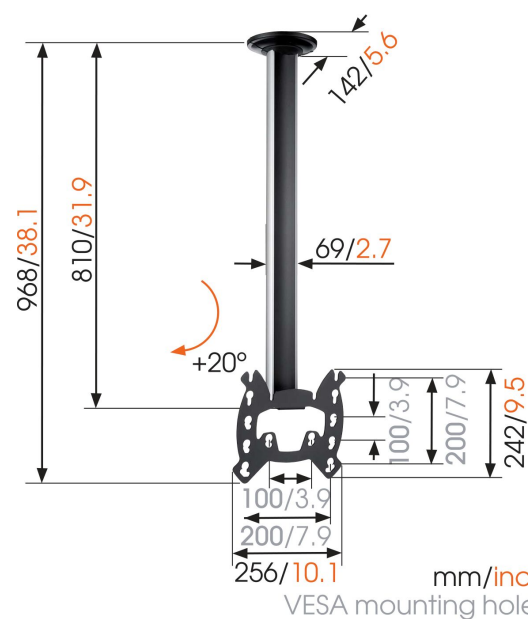

EFC 6215 TV-Deckenhalterung

Wir stellen die neue Deckenhalterung EFC 6215 von Vogel's vor, die speziell dafür gedacht ist, einen LCD-Flachbildschirm sicher an der Decke aufzuhängen. Eine Sonderlösung für Räume, in denen das Bohren in Wände nicht möglich ist. Für das Aufhängen eines Fernsehgeräts über dem Bett oder in einer Ecke. Diese Halterung hat ein modernes Design, das bei jeder Innenraumgestaltung schlank und kompakt aussieht.

Technische Daten

Artikelnummer (SKU)	7262154
Farbe	Schwarz
EAN-Einzelbox	8712285318320
Länge	800
TÜV-zertifiziert	Ja
Neigbar	Bis zu 20° neigbar
Drehbar	Bis zu 20°
Garantie	Lebenslang
Max. Gewichtslast (kg)	30
Max. Schraubengröße	M8
Max. Schnittstellenhöhe (mm)	242
Max. Breite der Schnittstelle (mm)	256
Autolock	False
Deckenarten	Flachdecke
Fischer enthalten	Ja
Höhenoptionen	Feste Höhe
Nivellierfunktion	Horizontale Ausrichtung nach der Installation
Max. Abstand zur Decke - Mittendisplay	809
Max. Bildschirmgröße (Zoll)	42
Min. Bildschirmgröße (Zoll)	23
Universelles oder festes Lochmuster	Fest