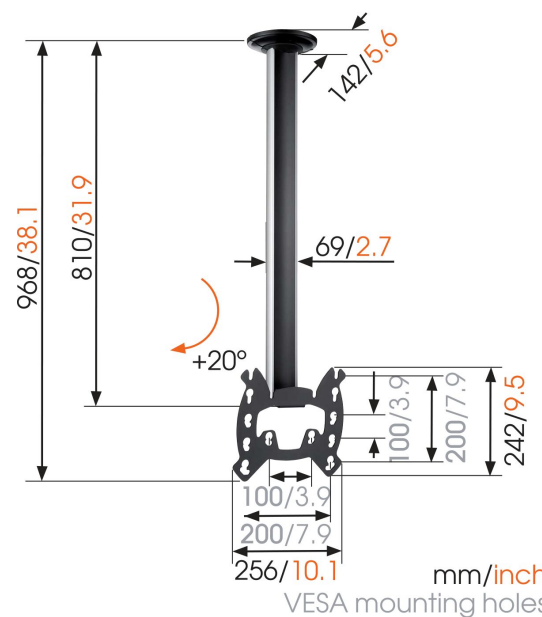

EFC 6215 TV-Deckenhalterung

Wir stellen die neue Deckenhalterung EFC 6215 von Vogel's vor, die speziell dafür gedacht ist, einen LCD-Flachbildschirm sicher an der Decke aufzuhängen. Eine Sonderlösung für Räume, in denen das Bohren in Wände nicht möglich ist. Für das Aufhängen eines Fernsehgeräts über dem Bett oder in einer Ecke. Diese Halterung hat ein modernes Design, das bei jeder Innenraumgestaltung schlank und kompakt aussieht.

Technische Daten

Artikelnummer (SKU)	7262154
Farbe	Schwarz
EAN-Einzelbox	8712285318320
Länge	800
TÜV-zertifiziert	Ja
Neigbar	Bis zu 20° neigbar
Drehbar	Bis zu 20°
Garantie	Lebenslang
Max. Gewichtslast (kg/Lbs)	30 / 66.14
Max. Schraubengröße	M8
Max. Schnittstellenhöhe (mm)	242
Max. Breite der Schnittstelle (mm)	256
Autolock	False
Deckenarten	flache Decke
Fischer enthalten	Ja
Höhenoptionen	Feste Höhe
Nivellierfunktion	Horizontale Ausrichtung nach der Installation
Max. Abstand zur Decke - Mittendisplay	809
Max. Bildschirmgröße (Zoll)	42
Min. Bildschirmgröße (Zoll)	23
Universelles oder festes Lochmuster	Fest