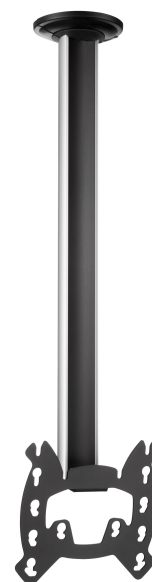

EFC 6215 TV-Deckenhalterung

Wir stellen die neue Deckenhalterung EFC 6215 von Vogel's vor, die speziell dafür gedacht ist, einen LCD-Flachbildschirm sicher an der Decke aufzuhängen. Eine Sonderlösung für Räume, in denen das Bohren in Wände nicht möglich ist. Für das Aufhängen eines Fernsehgeräts über dem Bett oder in einer Ecke. Diese Halterung hat ein modernes Design, das bei jeder Innenraumgestaltung schlank und kompakt aussieht.

Technische Daten

Artikelnummer (SKU)	7262154
Farbe	Schwarz
EAN-Einzelbox	8712285318320
Länge	800
TÜV-zertifiziert	Ja
Neigbar	Bis zu 20° neigbar
Drehbar	Bis zu 20°
Garantie	Lebenslang
Max. Gewichtslast (kg)	30
Max. Schraubengröße	M8
Max. Schnittstellenhöhe (mm)	242
Max. Breite der Schnittstelle (mm)	256
Autolock	False
Deckenarten	Flachdecke
Fischer enthalten	Ja
Höhenoptionen	Feste Höhe
Nivellierfunktion	Horizontale Ausrichtung nach der Installation
Max. Abstand zur Decke - Mittendisplay	809
Max. Bildschirmgröße (Zoll)	42
Min. Bildschirmgröße (Zoll)	23
Universelles oder festes Lochmuster	Fest