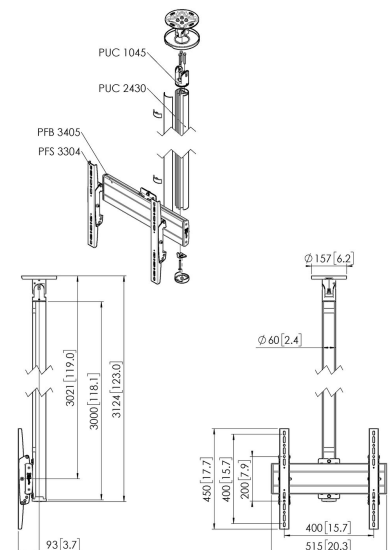

CT243044S Ceiling mount turn

Største fordele

- Stilfuldt og moderne design
- Nem installation
- Roterbar

CT243044S Ceiling mount turn

Specifikationer

Varenummer	7955134
Farve	Sølv
EAN enkelt pakke	8712285347306
Længde	3124
Bredde	515
Dybde	172
TÜV-certificeret	Ja
Vip	Vip op til 20°
Drej	Op til 360°
Garanti	5 år
Maks. vægtbelastning (kg/Lbs)	40 / 88.18
Min. hulmønster	100mm x 100mm
Maks. hulmønster	400mm x 400mm
Maks. boltstørrelse	M8
Maks. højde på grænseflade (mm)	450
Maks. bredde på grænseflade (mm)	515
Ceiling types	Fladt / skråt loft
Height options	Fast højde
Max. distance to ceiling - center display (mm)	3021
Max. horizontal hole pattern (mm)	400
Maks. skærmstørrelse (tommer)	65
Max. vertical hole pattern (mm)	400
Min. horizontal hole pattern (mm)	100
Min. skærmstørrelse (tommer)	32
Min. vertical hole pattern (mm)	100
Orientation	Liggende / stående
Universelt eller fast hulmønster	Universal