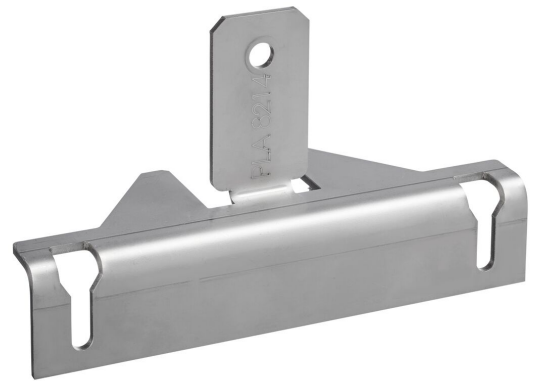

## PLA 8201 LED wall interface

De PLA 8201 is een interface op maat en kan boven of onder aan de LED-video wall worden geïnstalleerd. De afmetingen van de beugel zijn afhankelijk van het type LED-paneel.

## PLA 8201 LED wall interface

# Specificaties

Artikelnummer (SKU)	7182014
Kleur	Roestvrij staal
EAN enkele doos	8712285339066
TÜV-gecertificeerd	Ja
Garantie	5 jaar

VOGEL'S HOLDING BV (©)

Alle rechten voorbehouden.  
Drukfouten, technische  
aanpassingen en prijswijzigingen  
voorbehouden.