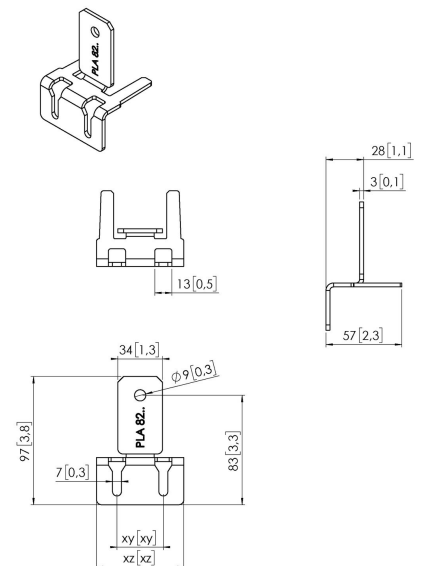

## PLA 8201 LED wall interface

De PLA 8201 is een interface op maat en kan boven of onder aan de LED-video wall worden geïnstalleerd. De afmetingen van de beugel zijn afhankelijk van het type LED-paneel.

## PLA 8201 LED wall interface