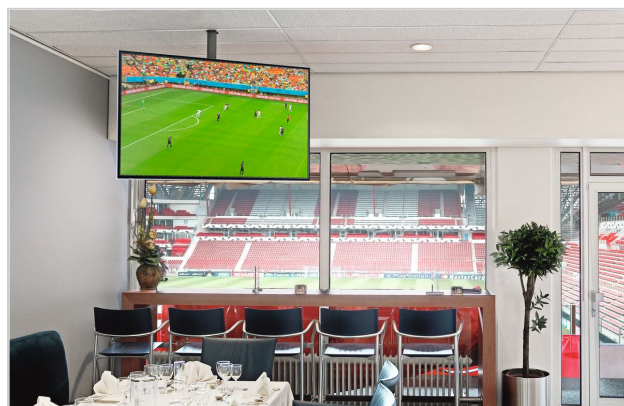

РФА 9010 Потолочная пластина

Артикул (SKU)
Цвет

7390104
Серебристый

Потолочная пластина РФА 9010 может использоваться для монтажа LCD-/плазменных дисплеев и проекторов на потолке вместе с удлинительными штангами диаметром 60 мм.

Потолочная панель РФА 9010 является частью модульной системы, которая позволяет вам создать собственное решение для монтажа на потолке для ЖК / плазменных телевизоров и / или проекторов. Вы можете легко вставить и прикрепить одну из удлинительных трубок (РФА 9003/9004/9015/9016).