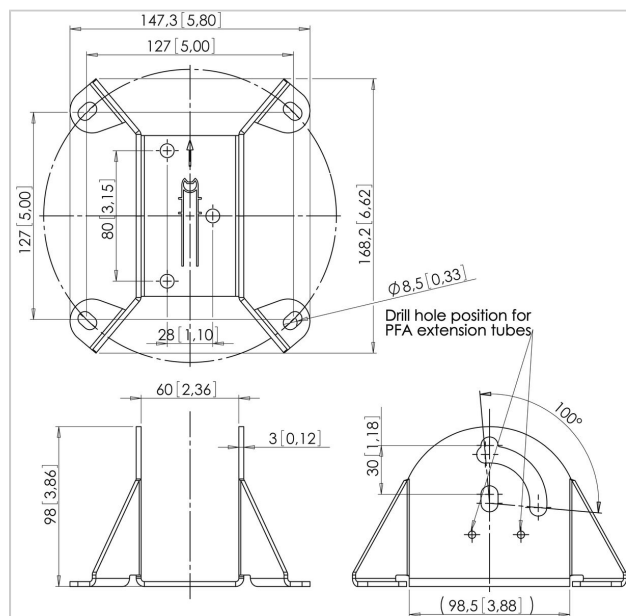

РФА 9010 Потолочная пластина

Артикул (SKU)
Цвет

7390104
Серебристый

Потолочная пластина РФА 9010 может использоваться для монтажа LCD-/плазменных дисплеев и проекторов на потолке вместе с удлинительными штангами диаметром 60 мм.

Потолочная панель РФА 9010 является частью модульной системы, которая позволяет вам создать собственное решение для монтажа на потолке для ЖК / плазменных телевизоров и / или проекторов. Вы можете легко вставить и прикрепить одну из удлинительных трубок (РФА 9003/9004/9015/9016).

РФА 9010 Потолочная пластина

VOGEL'S HOLDING BV 2019 (c) Все права защищены.
Возможны опечатки и изменение технических параметров и цен.
Дата: 2019-05-14

www.vogels.com

Характеристики

Номер типа изделия	PFA 9010
Артикул (SKU)	7390104
Цвет	Серебристый
Код EAN отдельной коробки	8712285312809
Сертифицирован TÜV	Да
Наклон	Наклон на угол до 90°
Гарантия	5 лет
Макс. весовая нагрузка (кг)	60
Типы потолочного крепления	Плоский или наклонный потолочный
Дюбели Fischer в комплекте	Да