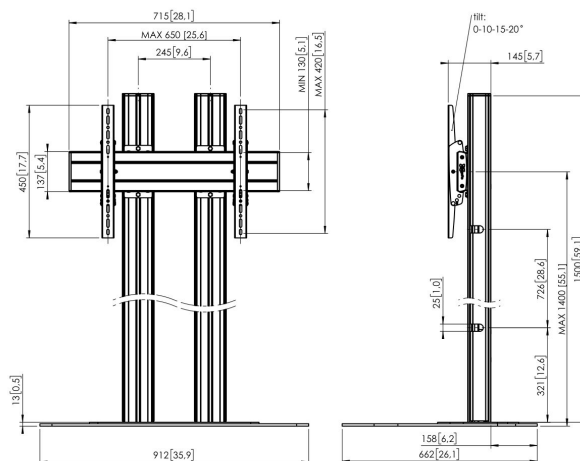

## FD1564B Soporte de suelo

### Soporte de suelo kit FD1564

Tamaño de pantalla: >65 pulgadas 65 pulgadas Montura:  
600x400 Carga máx.: 80 kg / 176 lbs Kit formado por: • 1x PFF  
7030 Base a Suelo • 2x PUC 2715 Tubo 150 cm • 1x PFB 3407  
barras de interfaz para pantalla • 1x PFS 3304 bandas de  
interfaz vertical con inclinación

# Especificaciones

Número de artículo (SKU)	7951040
Color	Negro
Caja individual EAN	8712285332623
Altura	1500
Anchura	912
Profundidad	662
Certificación TÜV	Si
Inclinación	Inclinable hasta 20°
Garantía	5 años
Carga máx. de peso (kg)	80
Min. hole pattern	100mm x 100mm
Max. hole pattern	650mm x 420mm
Tamaño máx. de perno	M8
Altura máx. de interfaz (mm)	450
Anchura máx. de interfaz (mm)	715
Distancia máx. al suelo - centro de pantalla (mm)	1400
Patrón de orificio horizontal máx. (mm)	650
Patrón de orificio vertical máx. (mm)	420
Patrón de orificio horizontal mín. (mm)	100
Tamaño mín. de pantalla (pulgadas)	65
Patrón de orificio vertical mín. (mm)	100
Patrón de orificios universal o fijo	Universal