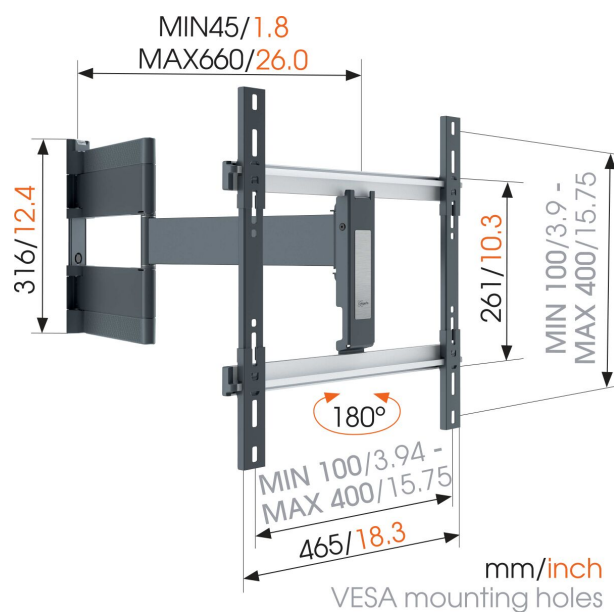

THIN 546 ExtraThin Support TV Orientable pour écran OLED (noir)

Principaux avantages

- Idéal pour téléviseurs OLED
- Installation facile
- Fais pivoter ta TV doucement jusqu'à 180°
- Guide tes câbles électriques
- Installe ton support parfaitement nivelé grâce au niveau à bulle fourni.

Support mural extra mince spécialement conçu pour téléviseurs OLED

êtes-vous l'heureux propriétaire d'un téléviseur OLED de LG ou d'une autre marque ? Vous pouvez fixer votre téléviseur OLED ultra-mince à plat contre le mur avec le THIN 546. Ce support TV mural a été conçu spécialement pour le schéma de trous VESA des téléviseurs OLED. Avec tout juste 45 mm d'épaisseur, le THIN 546 est l'un des supports TV muraux orientables les plus minces de Vogel's. Un angle de vision parfait, où que vous soyez dans la pièce Tournez simplement votre téléviseur dans n'importe quelle direction pour un angle de vue parfait, quel que soit le fauteuil que vous choisirez. Pivotez l'écran pour éviter les reflets gênants.

THIN 546 ExtraThin Support TV Orientable pour écran OLED (noir)

Spécifications

N° d'article (SKU)	8395460
Couleur	Noir
EAN emballage unitaire	8712285338144
Dimensions du produit	L OLED
Certifié TÜV	Oui
Pivoter	Orientable (jusqu'à 180°)
Garantie	À vie
Dimensions min. écran (pouce)	40
Dimensions max. écran (pouce)	65
Charge max. (k/Lbs)	30 / 66.14
Min. hole pattern	100mm x 100mm
Max. hole pattern	400mm x 400mm
Dim. max. boulon	M8
Hauteur max. interface (mm)	261
Largeur max. interface (mm)	465
Rangement des câbles	Serre-câble Gestion des câbles intégrée au bras
Certifications	TÜV
Distance max. au mur (mm / inch)	660 / 25.98
Modèle max. trous de fixations hor. (mm)	400
Modèle max. trous de fixation vert. (mm)	400
Distance min. au mur (mm / inch)	45 / 1.77
Nombre de points de pivot	3
Niveau à bulle fourni	Oui
Modèle universel ou fixe de trous de fixation	Universel
Récompenses	Red Dot Product Design Award
Épaisseur maximale du bureau	Red Dot Product Design Award