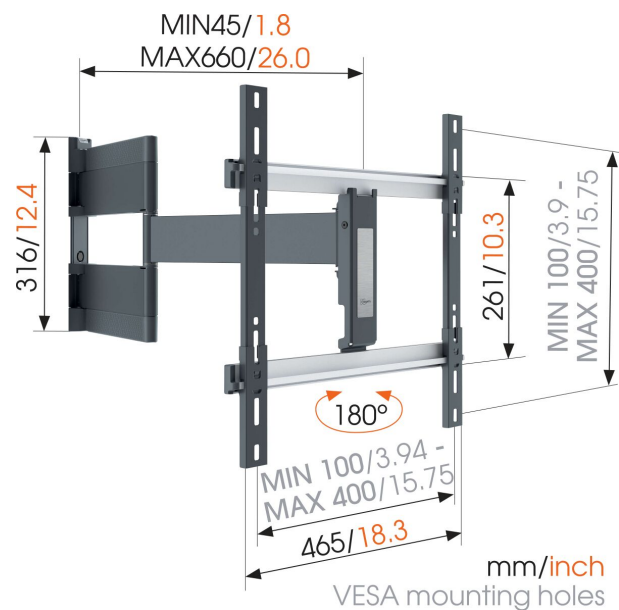

THIN 546 ExtraThin Support TV Orientable pour écran OLED (noir)

Principaux avantages

- Idéal pour téléviseurs OLED
- Installation facile
- Fais pivoter ta TV doucement jusqu'à 180°
- Guide tes câbles électriques
- Installe ton support parfaitement nivelé grâce au niveau à bulle fourni.

Support mural extra mince spécialement conçu pour téléviseurs OLED

êtes-vous l'heureux propriétaire d'un téléviseur OLED de LG ou d'une autre marque ? Vous pouvez fixer votre téléviseur OLED ultra-mince à plat contre le mur avec le THIN 546. Ce support TV mural a été conçu spécialement pour le schéma de trous VESA des téléviseurs OLED. Avec tout juste 45 mm d'épaisseur, le THIN 546 est l'un des supports TV muraux orientables les plus minces de Vogel's. Un angle de vision parfait, où que vous soyez dans la pièce Tournez simplement votre téléviseur dans n'importe quelle direction pour un angle de vue parfait, quel que soit le fauteuil que vous choisirez. Pivotez l'écran pour éviter les reflets gênants.

THIN 546 ExtraThin Support TV Orientable pour écran OLED (noir)

Spécifications

| | |
|---|--|
| Dimensions min. écran (pouce) | 40 |
| Dimensions max. écran (pouce) | 65 |
| Min. hole pattern | 100mm x 100mm |
| Max. hole pattern | 400mm x 400mm |
| Modèle max. trous de fixations hor. (mm) | 400 |
| Modèle max. trous de fixation vert. (mm) | 400 |
| Modèle universel ou fixe de trous de fixation | Universel |
| Hauteur max. interface (mm) | 261 |
| Largeur max. interface (mm) | 465 |
| Charge max. (kg) | 30 |
| Charge max. (Lbs) | 66.14 |
| Pivoter | Orientable (jusqu'à 180°) |
| Nombre de points de pivot | 3 |
| Rangement des câbles | Serre-câble Gestion des câbles intégrée au bras |
| Niveau à bulle fourni | Oui |
| N° d'article (SKU) | 8395460 |
| EAN emballage unitaire | 8712285338144 |
| Couleur | Noir |
| Certifications | TÜV |
| Certifié TÜV | Oui |
| Garantie | À vie |