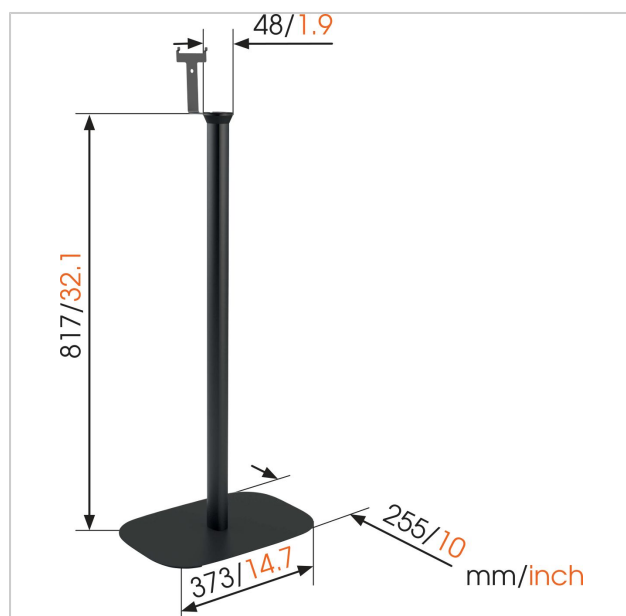

SOUND 4303 Stand per casse Sonos PLAY:3 (nero)

Numero dell'articolo (SKU) 8153030
Colore Nero

Benefici chiave

- Posizionabile in orizzontale o verticale
- Prolunga elettrica integrata
- Posizione di ascolto perfetta ovunque nella stanza

Get more out of your Sonos Play:3

Integrate your Sonos Play:3 speaker seamlessly into your interior design by placing it on a Vogel's SOUND 4303 floor stand. With a height of 82 cm, the floor stand raises your speaker to ear level when you're seated - which is where speakers sound best. Your speaker can be mounted horizontally or vertically to create the perfect Sonos listening position anywhere in the room. The Vogel's floor stand provides secure support for your Sonos Play:3 and comes in black or white to match the colour of your speaker. Installation is easy, thanks to a pre-assembled speaker interface and integrated extension power cord.

Montate il vostro altoparlante dove si sente meglio

Con la base da pavimento Vogel's, avete la flessibilità di creare la posizione di ascolto perfetta per il vostro Sonos Play:3 - ovunque nella stanza. Volete montare i vostri altoparlanti in alto e in una posizione dove non danno fastidio? Allora date un'occhiata al supporto da parete Vogel's per Sonos Play:3. I supporti da parete e le basi da pavimento per altoparlanti di Vogel's sono disponibili anche per gli altoparlanti Sonos One & Play:1.

Numero del tipo di prodotto	SOUND 4303
Numero dell'articolo (SKU)	8153030
Colore	Nero
EAN scatola singola	8712285329821
Height	817
Width	373
Depth	255
Certificazione TÜV	Sì
Garanzia	5 anni
Massimo peso di carico (kg)	3
Speaker brand	Sonos
Speaker models	Sonos PLAY:3
Premi	Goed Industrieel Ontwerp Award 2015
Linea di prodotti	SOUND